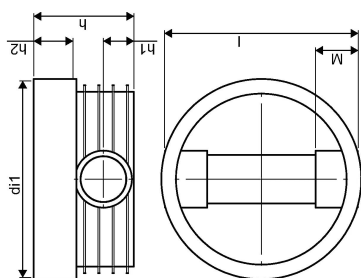

PRO MOODULKAEV ACCESSO 680/200 0-180 PP

1118302

PRO MOODULKAEV ACCESSO 680/200 0-180 PP

1118302

Tehniline informatsioon

Mõõtühik	tk
Pikkus (l)	755 mm
Z-mõõt h	435 mm
Z-mõõt h1	142 mm
Z-mõõt h2	158 mm
Z-mõõt M	125 mm