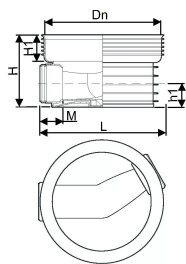

PRO MOODULKAEV ACCESSO 680/200 0-150 PP

1118301

PRO MOODULKAEV ACCESSO 680/200 0-150 PP

1118301

Tehniline informatsioon

Mõõtühik	tk
Pikkus (l)	378 mm
Z-mõõt h	435 mm
Z-mõõt h1	142 mm
Z-mõõt h2	158 mm
Z-mõõt M	125 mm