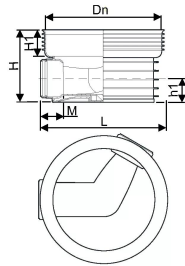

PRO MOODULKAEV ACCESSO 680/200 0-120 PP

1118300

PRO MOODULKAEV ACCESSO 680/200 0-120 PP

1118300

Tehniline informatsioon

Mõõtühik	tk
Pikkus (l)	378 mm
Z-mõõt h	435 mm
Z-mõõt h1	142 mm
Z-mõõt h2	158 mm
Z-mõõt M	125 mm