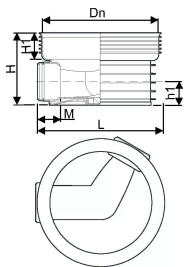

PRO MOODULKAEV ACCESSO 680/200 0-120 PP

1118300

PRO MOODULKAEV ACCESSO 680/200 0-120 PP

1118300

Tehniline informatsioon

Mõõtühik	tk
Pikkus (l)	378 mm
Z-mõõt h	435 mm
Z-mõõt h1	142 mm
Z-mõõt h2	158 mm
Z-mõõt M	125 mm