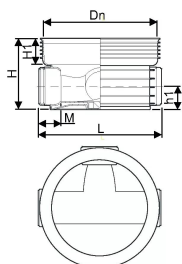

PRO MOODULKAEV ACCESSO 680/160 T PP

1118299