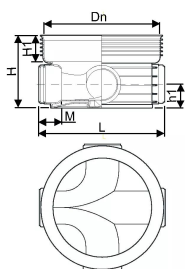

PRO MOODULKAEV ACCESSO 680/160 RIST PP

1118298

PRO MOODULKAEV ACCESSO 680/160 RIST PP

1118298

Tehniline informatsioon

Mõõtühik	tk
Pikkus (l)	735 mm
Z-mõõt h	393 mm
Z-mõõt h1	121 mm
Z-mõõt h2	158 mm
Z-mõõt M	105 mm