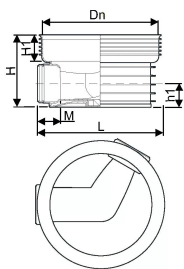

### Tehniline informatsioon

Mõõtühik	tk
Pikkus (l)	367 mm
Z-mõõt h	393 mm
Z-mõõt h1	121 mm
Z-mõõt h2	158 mm
Z-mõõt M	105 mm

Uponor Eesti OÜ, Uponor Infra OÜ

Osmussaare 8  
13811, Tallinn  
Eesti

T +372 605 2070