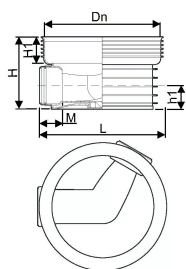

PRO MOODULKAEV ACCESSO 680/160 0-120 PP

1118294