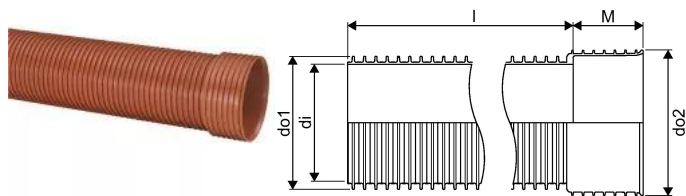

## ULTRA RIB 2 KANAL MUHVTORU 450 SN8 6M

1103075