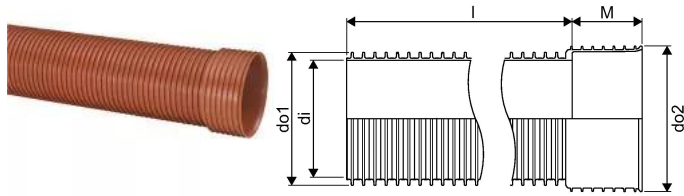

## ULTRA RIB 2 KANAL MUHVTORU 450 SN8 6M

1103075