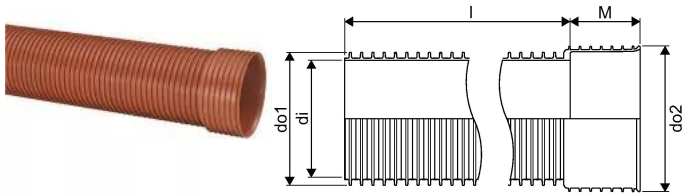

ULTRA RIB 2 KANAL MUHV TORU 315 SN8 6M

1103072

ULTRA RIB 2 KANAL MUHV TORU 315 SN8 6M

1103072

Tehniline informatsioon

Mõõtühik	tk
Pikkus (l)	6000 mm
Z-mõõt M	146 mm

Uponor Eesti OÜ, Uponor Infra OÜ

Osmussaare 8
13811, Tallinn
Eesti