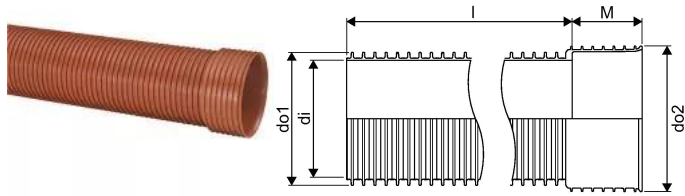

ULTRA RIB 2 KANAL MUHV TORU 315 SN8 6M

1103072

ULTRA RIB 2 KANAL MUHV TORU 315 SN8 6M

1103072

Tehniline informatsioon

Mõõtühik	tk
Pikkus (l)	6000 mm
Z-mõõt M	146 mm

Uponor Eesti OÜ, Uponor Infra OÜ

Osmussaare 8
13811, Tallinn
Eesti