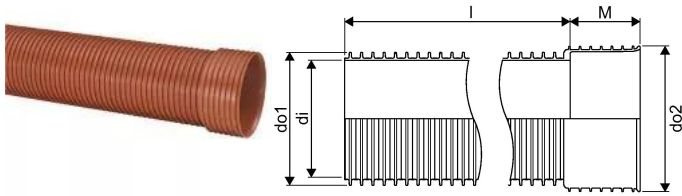

ULTRA RIB 2 KANAL MUHV TORU 315 SN8 6M

1103072

ULTRA RIB 2 KANAL MUHVTORU 315 SN8 6M

1103072

Tehniline informatsioon

Mõõtühik	tk
Pikkus (l)	6000 mm
Z-mõõt M	146 mm

Uponor Eesti OÜ, Uponor Infra
OÜ

Osmussaare 8
13811, Tallinn
Eesti