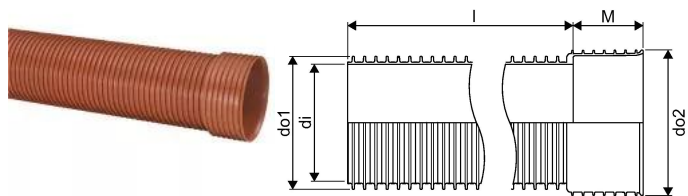

ULTRA RIB 2 KANAL MUHV TORU 315 SN8 6M

1103072

ULTRA RIB 2 KANAL MUHVTORU 315 SN8 6M

1103072

Tehniline informatsioon

Mõõtühik	tk
Pikkus (l)	6000 mm
Z-mõõt M	146 mm

Uponor Eesti OÜ, Uponor Infra
OÜ

Osmussaare 8
13811, Tallinn
Eesti