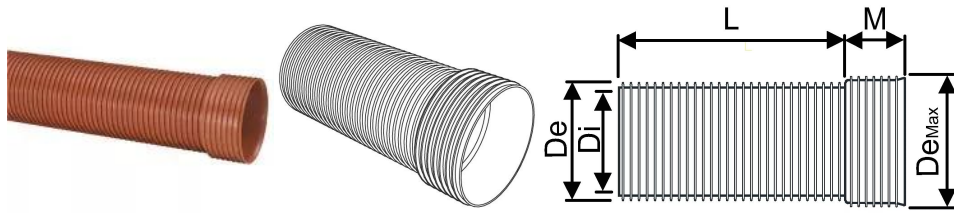

## ULTRA RIB 2 KANAL MUHV TORU 315 SN8 3M

1103070

## ULTRA RIB 2 KANAL MUHVTORU 315 SN8 3M

1103070