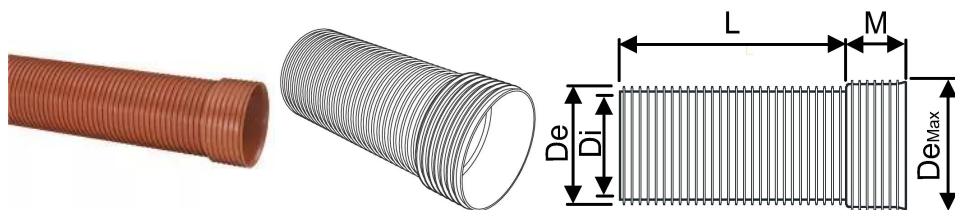

## ULTRA RIB 2 KANAL MUHV TORU 315 SN8 3M

1103070

## ULTRA RIB 2 KANAL MUHVTORU 315 SN8 3M

1103070