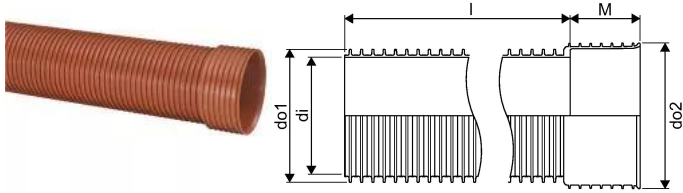

## ULTRA RIB 2 KANAL MUHV TORU 250 SN8 6M

1103069

## ULTRA RIB 2 KANAL MUHVTORU 250 SN8 6M

1103069