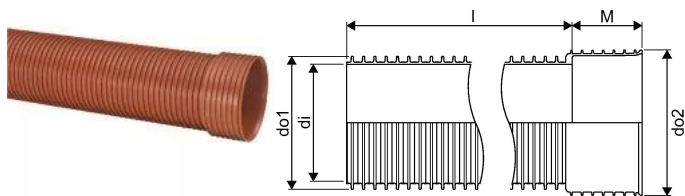

## ULTRA RIB 2 KANAL MUHV TORU 250 SN8 6M

1103069

## ULTRA RIB 2 KANAL MUHVTORU 250 SN8 6M

1103069