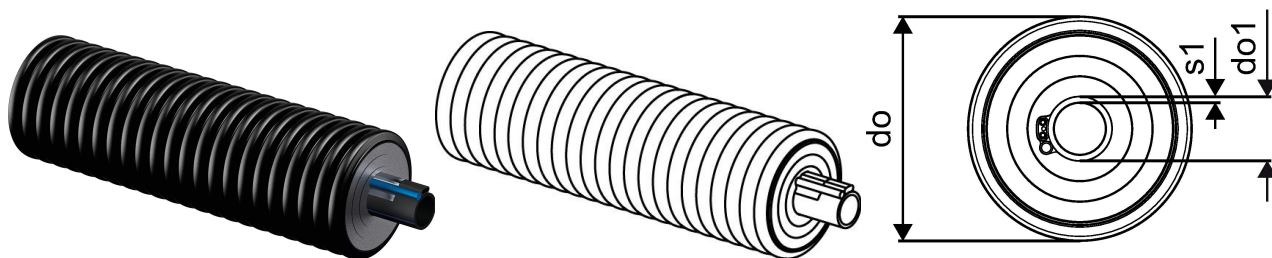

Uponor Ecoflex Supra PLUS cable 63x5,8/140 1x10W/m

1095737

- Külmumisvastase kaabliga

Kirjeldus Uponor Ecoflex Supra PLUS cable

Specification

- Painduv, eelisooleeritud plasttorusüsteem
- Voolutoru: polüetüleen PE80, PN 12,5 (SDR 11) või PE100, PN 16 (SDR 11), must sinise triibuga või PE 100, PN 16 (SDR 11), must sinise kattekihiga
- Kaabel: isereguleeruv külumumisvastane kaabel, nimivõimsus 10W/m, 5°C, maksimaalne pikkus ühest elektri ühenduspunktist 150 m
- Paigaldustoru: PE toru temperatuuri anduri sisestamiseks
- Isolatsioon: suletud pooridega PE-X vaht, püsivalt elastne, vananemiskindel
- Kaitsekest: gofreeritud polüetüleen (HDPE)

Kasutusala

- Külma tarbevee või survedrenaaž transpordiks külumisiriskiga kohtades maaalusel paigaldusel.
- Töötemperatuur +20°C
- Katsetatud staatiline liikluskoormuse taluvus 60 tonni

Sertifikaadid

- Vastavustunnistused kohalikul esindajalt

Uponor Ecoflex Supra PLUS cable 63x5,8/140 1x10W/m

1095737

Tehniline informatsioon

Möötühik

m

Painderaadius 2

0,7 m

Tehnilised dokumendid