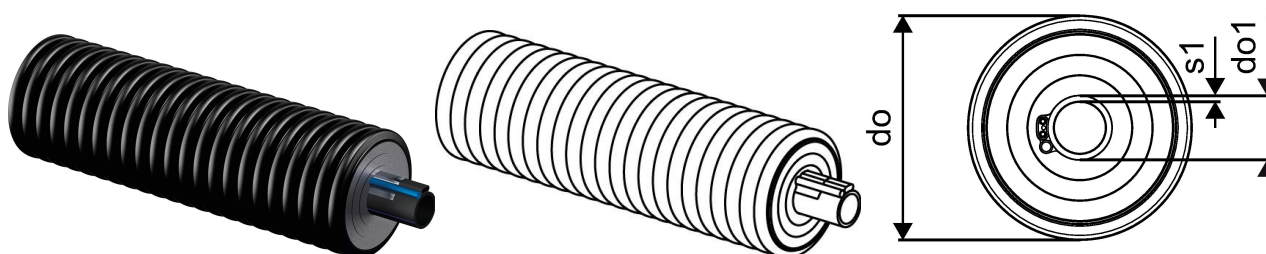

Uponor Ecoflex Supra PLUS cable 63x5,8/140 1x10W/m

1095737

- Külmumisvastase kaabliga

Kirjeldus Uponor Ecoflex Supra PLUS cable

Specification

- Painduv, eelisooleeritud plasttorusüsteem
- Voolutoru: polüetüleen PE80, PN 12,5 (SDR 11) või PE100, PN 16 (SDR 11), must sinise triibuga või PE 100, PN 16 (SDR 11), must sinise kattekihiga
- Kaabel: isereguleeruv külumumisvastane kaabel, nimivõimsus 10W/m, 5°C, maksimaalne pikkus ühest elektri ühenduspunktist 150 m
- Paigaldustoru: PE toru temperatuuri anduri sisestamiseks
- Isolatsioon: suletud pooridega PE-X vaht, püsivalt elastne, vananemiskindel
- Kaitsekest: gofreeritud polüetüleen (HDPE)

Kasutusala

- Külma tarbevee või survedrenaaž transpordiks külumisiriskiga kohtades maaalusel paigaldusel.
- Töötemperatuur +20°C
- Katsetatud staatiline liikluskoormuse taluvus 60 tonni

Sertifikaadid

- Vastavustunnistused kohalikul esindajalt

Uponor Ecoflex Supra PLUS cable 63x5,8/140 1x10W/m

1095737

Tehniline informatsioon

Möötühik

m

Painderaadius 2

0,7 m

Tehnilised dokumendid