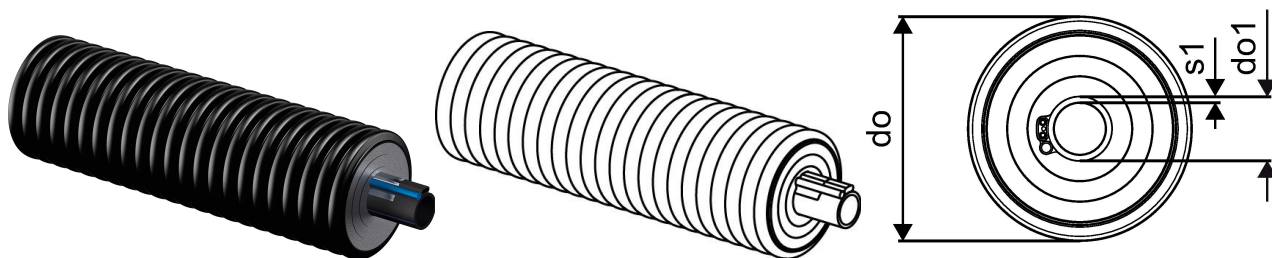

Uponor Ecoflex Supra PLUS cable 25x2,3/68 1x10W/m

1095730

- Külmumisvastase kaabliga

Kirjeldus Uponor Ecoflex Supra PLUS cable

Specification

- Painduv, eelisoleeritud plasttorusüsteem
- Voolutoru: polüetüleen PE80, PN 12,5 (SDR 11) või PE100, PN 16 (SDR 11), must sinise triibuga või PE 100, PN 16 (SDR 11), must sinise kattekihiga
- Kaabel: isereguleeruv külumumisvastane kaabel, nimivõimsus 10W/m, 5°C, maksimaalne pikkus ühest elektri ühenduspunktist 150 m
- Paigaldustoru: PE toru temperatuuri anduri sisestamiseks
- Isolatsioon: suletud pooridega PE-X vaht, püsivalt elastne, vananemiskindel
- Kaitsekest: gofreeritud polüetüleen (HDPE)

Kasutusala

- Külma tarbevee või survedrenaaž transpordiks külumisiriskiga kohtades maaalusel paigaldusel.
- Töötemperatuur +20°C
- Katsetatud staatiline liikluskoormuse taluvus 60 tonni

Sertifikaadid

- Vastavustunnistused kohalikul esindajalt

Uponor Ecoflex Supra PLUS cable 25x2,3/68 1x10W/m

1095730

Tehniline informatsioon

Mõõtühik

m

Painderaadius 2

0,3 m

Tehnilised dokumendid