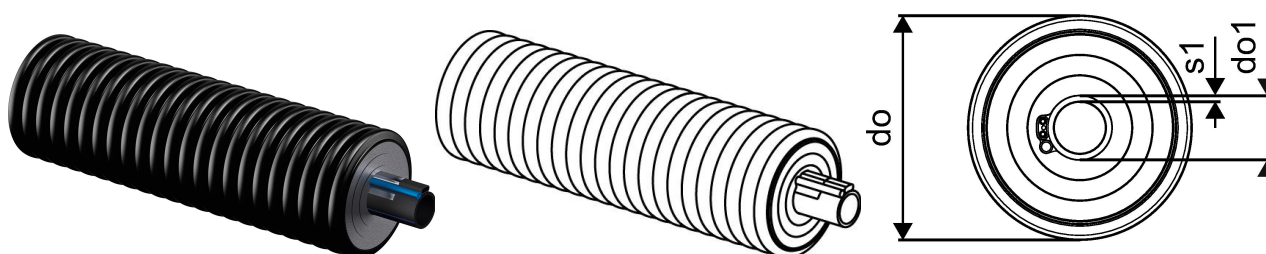

Uponor Ecoflex Supra PLUS cable 25x2,3/68 1x10W/m

1095730

- Külmumisvastase kaabliga

Kirjeldus Uponor Ecoflex Supra PLUS cable

Specification

- Painduv, eelisoleeritud plasttorusüsteem
- Voolutoru: polüetüleen PE80, PN 12,5 (SDR 11) või PE100, PN 16 (SDR 11), must sinise triibuga või PE 100, PN 16 (SDR 11), must sinise kattekihiga
- Kaabel: isereguleeruv külumumisvastane kaabel, nimivõimsus 10W/m, 5°C, maksimaalne pikkus ühest elektri ühenduspunktist 150 m
- Paigaldustoru: PE toru temperatuuri anduri sisestamiseks
- Isolatsioon: suletud pooridega PE-X vaht, püsivalt elastne, vananemiskindel
- Kaitsekest: gofreeritud polüetüleen (HDPE)

Kasutusala

- Külma tarbevee või survedrenaaž transpordiks külumisiriskiga kohtades maaalusel paigaldusel.
- Töötemperatuur +20°C
- Katsetatud staatiline liikluskoormuse taluvus 60 tonni

Sertifikaadid

- Vastavustunnistused kohalikul esindajalt

Uponor Ecoflex Supra PLUS cable 25x2,3/68 1x10W/m

1095730

Tehniline informatsioon

Mõõtühik

m

Painderaadius 2

0,3 m

Tehnilised dokumendid