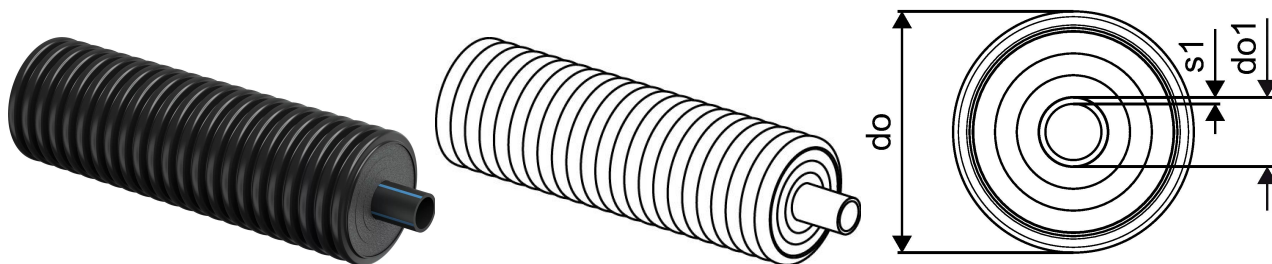

Uponor Ecoflex Supra 110x10,0/200

1095729

- Külm joogivesi ja jahutus
- Üks töötoru PE 100 RC must, SDR 11
- Max. rõhk 16 baari / 20°C
- PEX vaht, HDPE korpus

Uponor Ecoflex Supra 110x10,0/200

1095729

Tehniline informatsioon