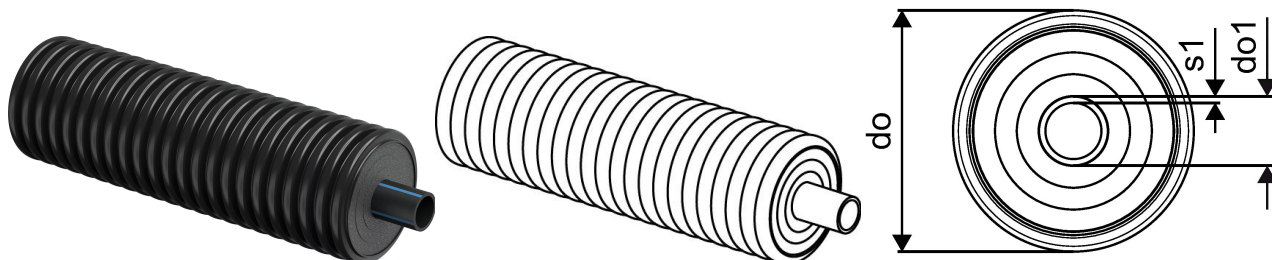

Uponor Ecoflex Supra 75x6,8/175

1095727

- Külm joogivesi ja jahutus
- Üks töötoru PE 100 RC must, SDR 11
- Max. rõhk 16 baari / 20°C
- PEX vaht, HDPE korpus

Uponor Ecoflex Supra 75x6,8/175

1095727

Tehniline informatsioon