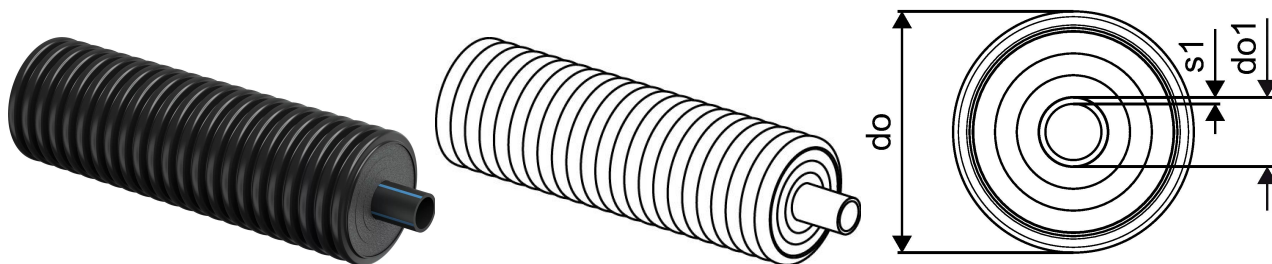

Uponor Ecoflex Supra 75x6,8/175

1095727

- Külm joogivesi ja jahutus
- Üks töötoru PE 100 RC must, SDR 11
- Max. rõhk 16 baari / 20°C
- PEX vaht, HDPE korpus

Uponor Ecoflex Supra 75x6,8/175

1095727

Tehniline informatsioon