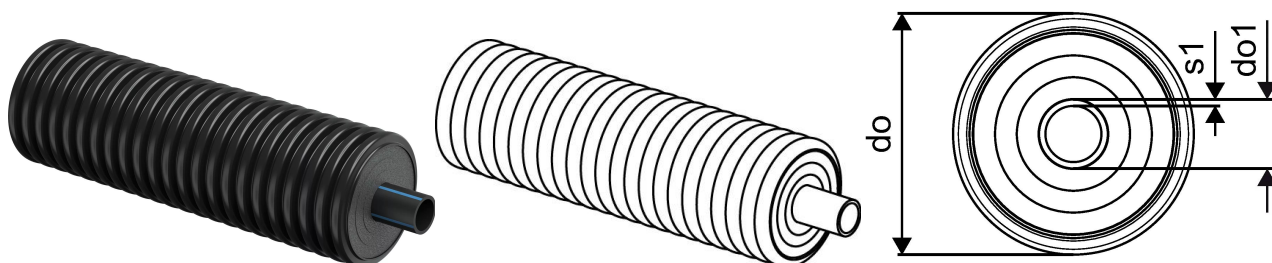

## Uponor Ecoflex Supra 50x4,6/140

1095725

- Külm joogivesi ja jahutus
- Üks töötoru PE 100 RC must, SDR 11
- Max. rõhk 16 baari / 20°C
- PEX vaht, HDPE korpus

## Uponor Ecoflex Supra 50x4,6/140

1095725