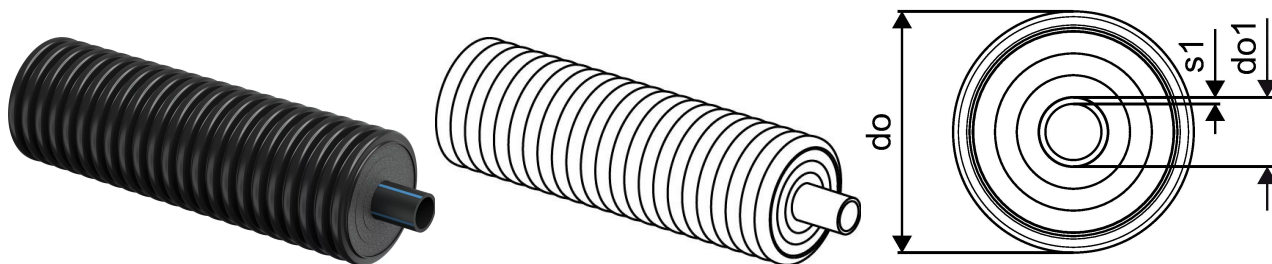

## Uponor Ecoflex Supra 50x4,6/140

1095725

- Külm joogivesi ja jahutus
- Üks töötoru PE 100 RC must, SDR 11
- Max. rõhk 16 baari / 20°C
- PEX vaht, HDPE korpus

## Uponor Ecoflex Supra 50x4,6/140

1095725