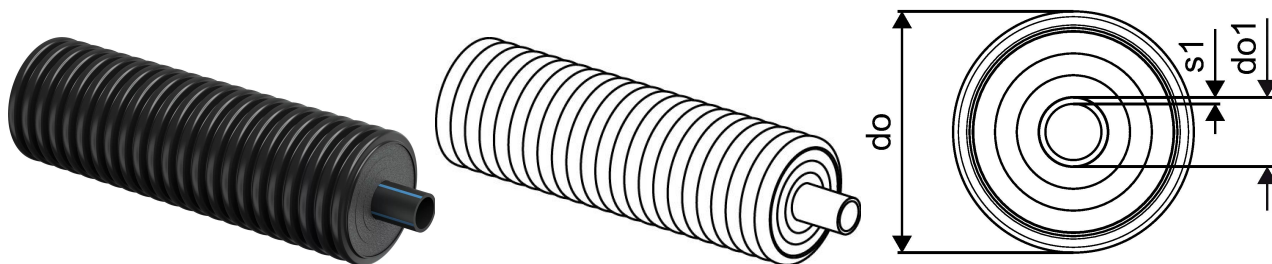

Uponor Ecoflex Supra 40x3,7/140

1095724

- Külm joogivesi ja jahutus
- Üks töötoru PE 100 RC must, SDR 11
- Max. rõhk 16 baari / 20°C
- PEX vaht, HDPE korpus

Uponor Ecoflex Supra 40x3,7/140

1095724

Tehniline informatsioon