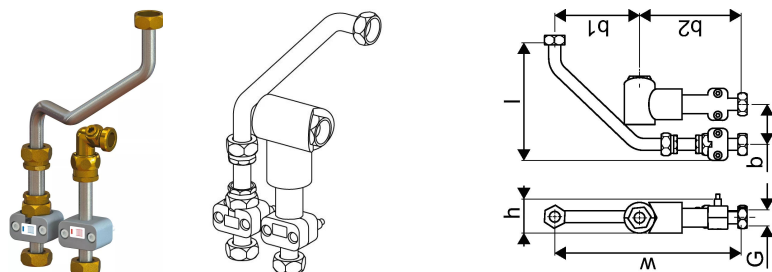

## Uponor Combi Port E-Pro ühenduskomplekt 2HC 3/4"

1095705

Torude komplekt teise küttekontuuri ühendamiseks, sealhulgas liitmikud ja toruklambrid

## Uponor Combi Port E-Pro ühenduskomplekt 2HC 3/4"

1095705

### Tehniline informatsioon

Mõõtühik	tk
Pikkus (l)	176 mm
Z-mõõt b	60 mm
Z-mõõt b1	127 mm
Z-mõõt h	51 mm
Z-mõõt w	280 mm

Uponor Eesti OÜ, Uponor Infra OÜ

Osmussaare 8  
13811, Tallinn  
Eesti

T +372 605 2070