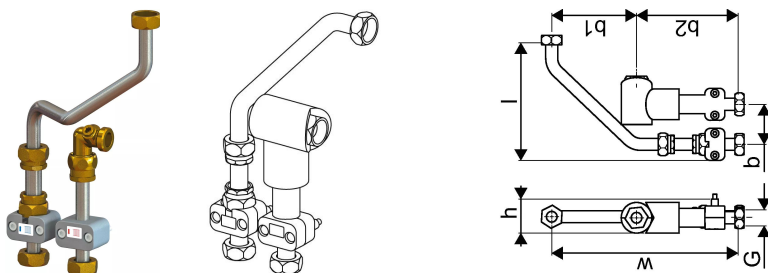

## Uponor Combi Port E-Pro ühenduskomplekt 2HC 3/4"

1095705

Torude komplekt teise küttekontuuri ühendamiseks, sealhulgas liitmikud ja toruklambrid

## Uponor Combi Port E-Pro ühenduskomplekt 2HC 3/4"

1095705

### Tehniline informatsioon

Mõõtühik	tk
Pikkus (l)	176 mm
Z-mõõt b	60 mm
Z-mõõt b1	127 mm
Z-mõõt h	51 mm
Z-mõõt w	280 mm

Uponor Eesti OÜ, Uponor Infra OÜ

Osmussaare 8  
13811, Tallinn  
Eesti

T +372 605 2070