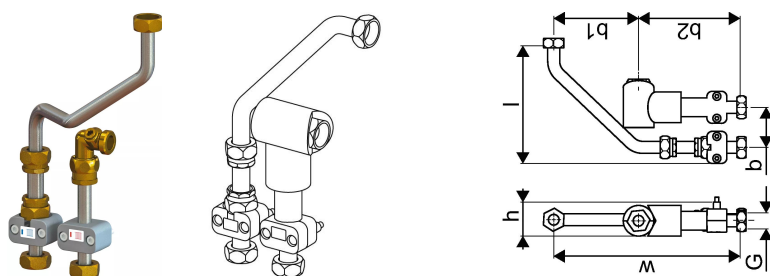

Uponor Combi Port E-Pro ühenduskomplekt 2HC 3/4"

1095705

Torude komplekt teise küttekontuuri ühendamiseks, sealhulgas liitmikud ja toruklambrid

Uponor Combi Port E-Pro ühenduskomplekt 2HC 3/4"

1095705

Tehniline informatsioon

Mõõtühik	tk
Pikkus (l)	176 mm
Z-mõõt b	60 mm
Z-mõõt b1	127 mm
Z-mõõt h	51 mm
Z-mõõt w	280 mm

Uponor Eesti OÜ, Uponor Infra OÜ

Osmussaare 8
13811, Tallinn
Eesti

T +372 605 2070

E
klienditeenindus@uponor.com