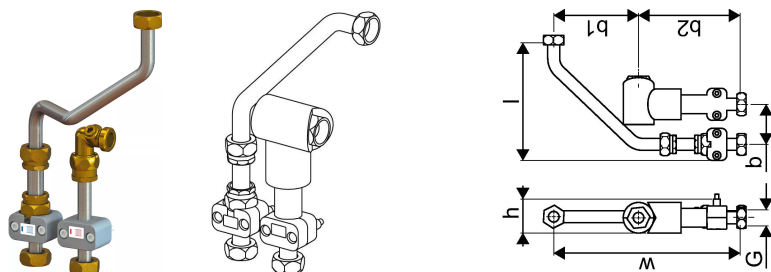

Uponor Combi Port E-Pro ühenduskomplekt 2HC 3/4"

1095705

Torude komplekt teise küttekontuuri ühendamiseks, sealhulgas liitmikud ja toruklambrid

Uponor Combi Port E-Pro ühenduskomplekt 2HC 3/4"

1095705

Tehniline informatsioon

Mõõtühik	tk
Pikkus (l)	176 mm
Z-mõõt b	60 mm
Z-mõõt b1	127 mm
Z-mõõt h	51 mm
Z-mõõt w	280 mm

Uponor Eesti OÜ, Uponor Infra OÜ

Osmussaare 8
13811, Tallinn
Eesti

T +372 605 2070

E
klienditeenindus@uponor.com