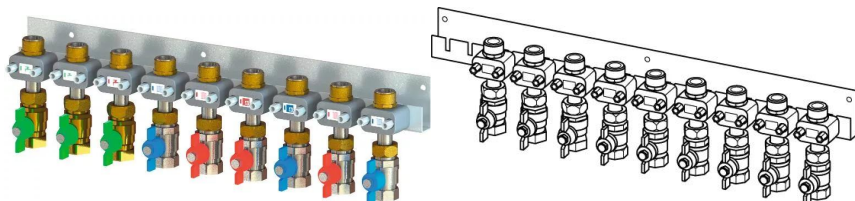

Uponor Combi Port E-Pro paigaldussiin ja kuulventiilid bottom x9, DN20, MT/FT

1095703

Paigaldussiin koos eelpaigaldatud kuulventiilide komplektiga

Tähised:

x7/x9 – kuulventiilide kogus komplektis (7 või 9 tk)

DN20 – kuulventiili mõõt

MT – väliskeermega ühendus

FT – sisekeermega ühendus

Uponor Combi Port E-Pro paigaldussiin ja kuulventiilid bottom x9, DN20, MT/FT

1095703

Tehniline informatsioon

Mõõtühik

tk