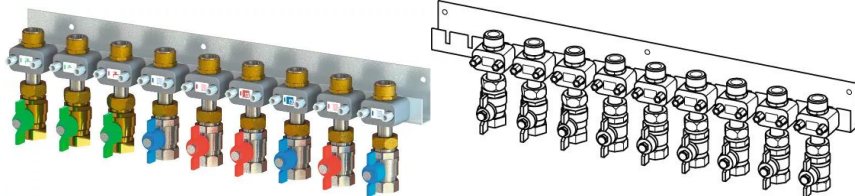

Uponor Combi Port E-Pro paigaldussiin ja kuulventiilid bottom x9, DN20, MT/FT

1095703

Paigaldussiin koos eelpaigaldatud kuulventiilide komplektiga

Tähised:

x7/x9 – kuulventiilide kogus komplektis (7 või 9 tk)

DN20 – kuulventiili mõõt

MT – väliskeermega ühendus

FT – sisekeermega ühendus

Uponor Combi Port E-Pro paigaldussiin ja kuulventiilid bottom x9, DN20, MT/FT

1095703

Tehniline informatsioon

Mõõtühik

tk