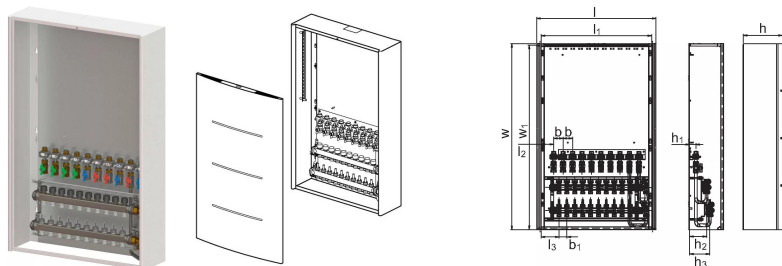

Uponor Combi Port E-Pro kollektorkapp ja kollektor OW 1200x750x260mm 10HMV+9BV

1095699

Seinale paigaldatav korpus, küttekollektori ja kuulventiilidega siinil

Tähised:

_HMV – Vario-S kollektorite komplekt kütmiseks _ (3-10) kütteringiga

_BV – komplekt _ (7,9) kuulventiili, mis on eelnevalt paigaldatud korpuse sees olevale paigaldussiinile

Uponor Combi Port E-Pro kollektorkapp ja kollektor OW 1200x750x260mm 10HMV+9BV

1095699

Tehniline informatsioon

Mõõtühik	tk
Pikkus (l)	754 mm
Pikkus (l1)	699 mm
Pikkus (l2)	79 mm
Pikkus (l3)	113 mm
Z-mõõt b	60 mm
Z-mõõt b1	50 mm
Z-mõõt h	247 mm
Z-mõõt h1	40 mm
Z-mõõt h2	108 mm
Z-mõõt h3	128 mm
Z-mõõt w	1180 mm
Z-mõõt w1	1170 mm