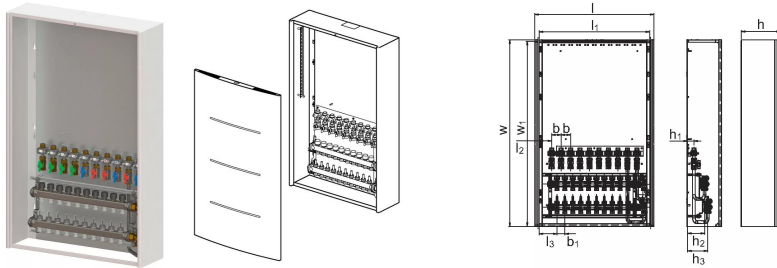

Uponor Combi Port E-Pro kollektorkapp ja kollektor OW 1200x750x260mm 10HMV+9BV

1095699

Seinale paigaldatav korpus, küttekollektori ja kuulventiilidega siinil

Tähised:

_HMV – Vario-S kollektorite komplekt kütmiseks _ (3-10) kütteringiga

_BV – komplekt _ (7,9) kuulventiili, mis on eelnevalt paigaldatud korpuse sees olevale paigaldussiinile

Uponor Combi Port E-Pro kollektorkapp ja kollektor OW 1200x750x260mm 10HMV+9BV

1095699

Tehniline informatsioon

Mõõtühik	tk
Pikkus (l)	754 mm
Pikkus (l1)	699 mm
Pikkus (l2)	79 mm
Pikkus (l3)	113 mm
Z-mõõt b	60 mm
Z-mõõt b1	50 mm
Z-mõõt h	247 mm
Z-mõõt h1	40 mm
Z-mõõt h2	108 mm
Z-mõõt h3	128 mm
Z-mõõt w	1180 mm
Z-mõõt w1	1170 mm