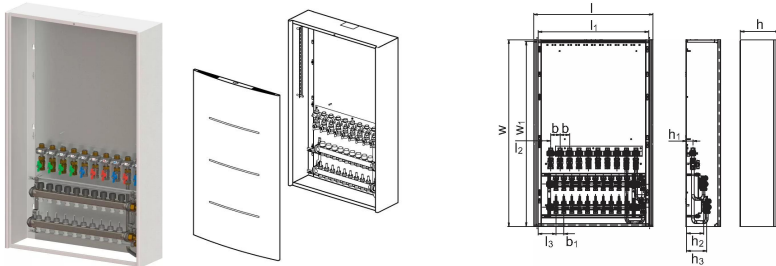

Uponor Combi Port E-Pro kollektorkapp ja kollektor OW 1200x750x260mm 9HMV+9BV

1095698

Seinale paigaldatav korpus, küttekollektori ja kuulventiilidega siinil

Tähised:

_HMV – Vario-S kollektorite komplekt kütmiseks _ (3-10) kütteringiga

_BV – komplekt _ (7,9) kuulventiili, mis on eelnevalt paigaldatud korpuse sees olevale paigaldussiinile

Uponor Combi Port E-Pro kollektorkapp ja kollektor OW 1200x750x260mm 9HMV+9BV

1095698

Tehniline informatsioon

Mõõtühik	tk
Pikkus (l)	754 mm
Pikkus (l1)	699 mm
Pikkus (l2)	79 mm
Pikkus (l3)	113 mm
Z-mõõt b	60 mm
Z-mõõt b1	50 mm
Z-mõõt h	247 mm
Z-mõõt h1	40 mm
Z-mõõt h2	108 mm
Z-mõõt h3	128 mm
Z-mõõt w	1180 mm
Z-mõõt w1	1170 mm