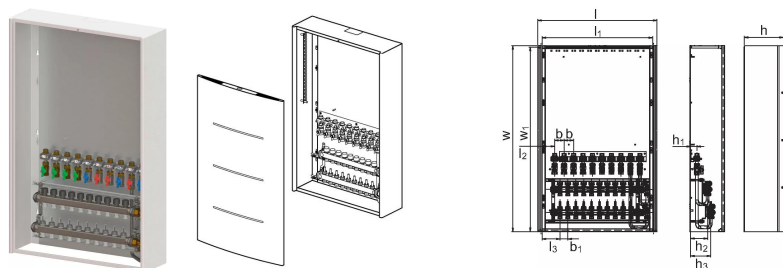

Uponor Combi Port E-Pro kollektorkapp ja kollektor OW 1200x750x260mm 9HMV+9BV

1095698

Seinale paigaldatav korpus, küttekollektori ja kuulventiilidega siinil

Tähised:

_HMV – Vario-S kollektorite komplekt kütmiseks _ (3-10) kütteringiga

_BV – komplekt _ (7,9) kuulventiili, mis on eelnevalt paigaldatud korpuse sees olevale paigaldussiinile

Uponor Combi Port E-Pro kollektorkapp ja kollektor OW 1200x750x260mm 9HMV+9BV

1095698

Tehniline informatsioon

Mõõtühik	tk
Pikkus (l)	754 mm
Pikkus (l1)	699 mm
Pikkus (l2)	79 mm
Pikkus (l3)	113 mm
Z-mõõt b	60 mm
Z-mõõt b1	50 mm
Z-mõõt h	247 mm
Z-mõõt h1	40 mm
Z-mõõt h2	108 mm
Z-mõõt h3	128 mm
Z-mõõt w	1180 mm
Z-mõõt w1	1170 mm