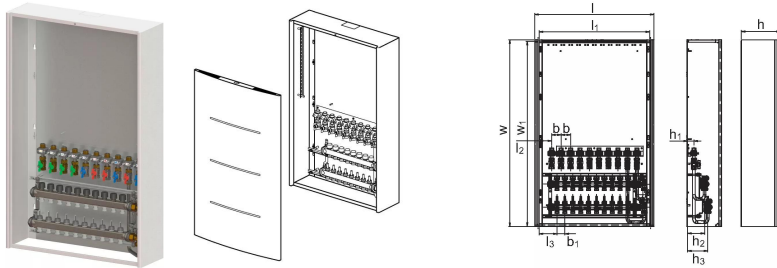

Uponor Combi Port E-Pro kollektorkapp ja kollektor OW 1200x750x260mm 8HMV+9BV

1095697

Seinale paigaldatav korpus, küttekollektori ja kuulventiilidega siinil

Tähised:

_HMV – Vario-S kollektorite komplekt kütmiseks _ (3-10) kütteringiga

_BV – komplekt _ (7,9) kuulventiili, mis on eelnevalt paigaldatud korpuse sees olevale paigaldussiinile

Uponor Combi Port E-Pro kollektorkapp ja kollektor OW 1200x750x260mm 8HMV+9BV

1095697

Tehniline informatsioon

Mõõtühik	tk
Pikkus (l)	754 mm
Pikkus (l1)	699 mm
Pikkus (l2)	79 mm
Pikkus (l3)	113 mm
Z-mõõt b	60 mm
Z-mõõt b1	50 mm
Z-mõõt h	247 mm
Z-mõõt h1	40 mm
Z-mõõt h2	108 mm
Z-mõõt h3	128 mm
Z-mõõt w	1180 mm
Z-mõõt w1	1170 mm