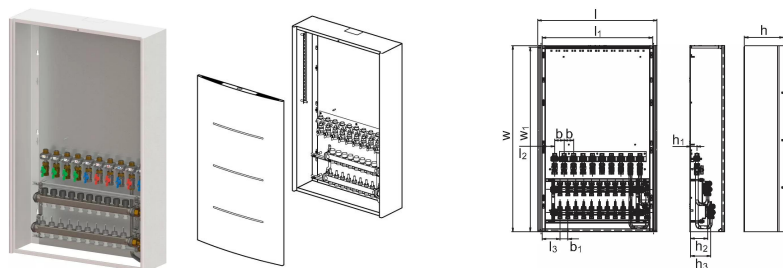

Uponor Combi Port E-Pro kollektorkapp ja kollektor OW 1200x750x260mm 8HMV+9BV

1095697

Seinale paigaldatav korpus, küttekollektori ja kuulventiilidega siinil

Tähised:

_HMV – Vario-S kollektorite komplekt kütmiseks _ (3-10) kütteringiga

_BV – komplekt _ (7,9) kuulventiili, mis on eelnevalt paigaldatud korpuse sees olevale paigaldussiinile

Uponor Combi Port E-Pro kollektorkapp ja kollektor OW 1200x750x260mm 8HMV+9BV

1095697

Tehniline informatsioon

Mõõtühik	tk
Pikkus (l)	754 mm
Pikkus (l1)	699 mm
Pikkus (l2)	79 mm
Pikkus (l3)	113 mm
Z-mõõt b	60 mm
Z-mõõt b1	50 mm
Z-mõõt h	247 mm
Z-mõõt h1	40 mm
Z-mõõt h2	108 mm
Z-mõõt h3	128 mm
Z-mõõt w	1180 mm
Z-mõõt w1	1170 mm