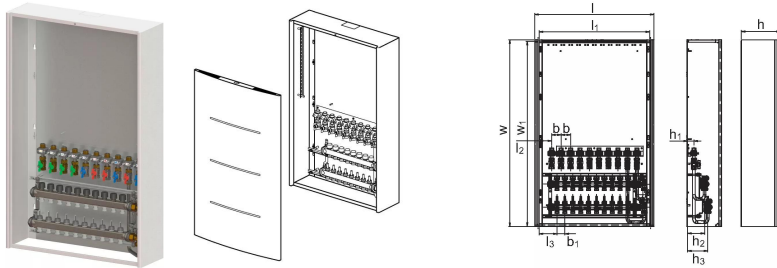

Uponor Combi Port E-Pro kollektorkapp ja kollektor OW 1200x750x260mm 8HMV+9BV

1095697

Seinale paigaldatav korpus, küttekollektori ja kuulventiilidega siinil

Tähised:

_HMV – Vario-S kollektorite komplekt kütmiseks _ (3-10) kütteringiga

_BV – komplekt _ (7,9) kuulventiili, mis on eelnevalt paigaldatud korpuse sees olevale paigaldussiinile

Uponor Combi Port E-Pro kollektorkapp ja kollektor OW 1200x750x260mm 8HMV+9BV

1095697

Tehniline informatsioon

| Mõõtühik | tk |
|-------------|---------|
| Pikkus (l) | 754 mm |
| Pikkus (l1) | 699 mm |
| Pikkus (l2) | 79 mm |
| Pikkus (l3) | 113 mm |
| Z-mõõt b | 60 mm |
| Z-mõõt b1 | 50 mm |
| Z-mõõt h | 247 mm |
| Z-mõõt h1 | 40 mm |
| Z-mõõt h2 | 108 mm |
| Z-mõõt h3 | 128 mm |
| Z-mõõt w | 1180 mm |
| Z-mõõt w1 | 1170 mm |