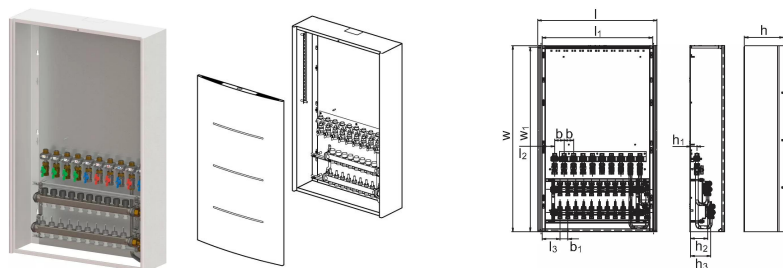

Uponor Combi Port E-Pro kollektorkapp ja kollektor OW 1200x750x260mm 8HMV+9BV

1095697

Seinale paigaldatav korpus, küttekollektori ja kuulventiilidega siinil

Tähised:

_HMV – Vario-S kollektorite komplekt kütmiseks _ (3-10) kütteringiga

_BV – komplekt _ (7,9) kuulventiili, mis on eelnevalt paigaldatud korpuse sees olevale paigaldussiinile

Uponor Combi Port E-Pro kollektorkapp ja kollektor OW 1200x750x260mm 8HMV+9BV

1095697

Tehniline informatsioon

| Mõõtühik | tk |
|-------------|---------|
| Pikkus (l) | 754 mm |
| Pikkus (l1) | 699 mm |
| Pikkus (l2) | 79 mm |
| Pikkus (l3) | 113 mm |
| Z-mõõt b | 60 mm |
| Z-mõõt b1 | 50 mm |
| Z-mõõt h | 247 mm |
| Z-mõõt h1 | 40 mm |
| Z-mõõt h2 | 108 mm |
| Z-mõõt h3 | 128 mm |
| Z-mõõt w | 1180 mm |
| Z-mõõt w1 | 1170 mm |