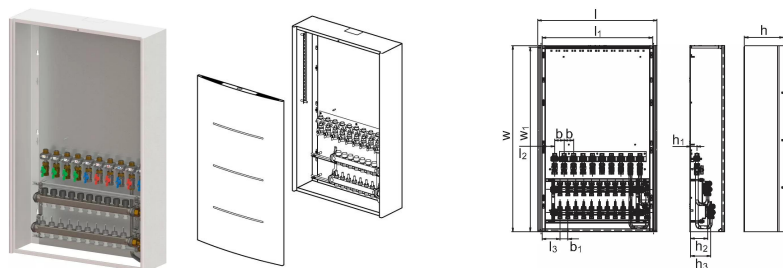

## Uponor Combi Port E-Pro kollektorkapp ja kollektor OW 1200x750x260mm 7HMV+9BV

**1095696**

Seinale paigaldatav korpus, küttekollektori ja kuulventiilidega siinil

Tähised:

\_HMV – Vario-S kollektorite komplekt kütmiseks \_ (3-10) kütteringiga

\_BV – komplekt \_ (7,9) kuulventiili, mis on eelnevalt paigaldatud korpuse sees olevale paigaldussiinile

## Uponor Combi Port E-Pro kollektorkapp ja kollektor OW 1200x750x260mm 7HMV+9BV

1095696

### Tehniline informatsioon

| Mõõtühik    | tk      |
|-------------|---------|
| Pikkus (l)  | 754 mm  |
| Pikkus (l1) | 699 mm  |
| Pikkus (l2) | 79 mm   |
| Pikkus (l3) | 113 mm  |
| Z-mõõt b    | 60 mm   |
| Z-mõõt b1   | 50 mm   |
| Z-mõõt h    | 247 mm  |
| Z-mõõt h1   | 40 mm   |
| Z-mõõt h2   | 108 mm  |
| Z-mõõt h3   | 128 mm  |
| Z-mõõt w    | 1180 mm |
| Z-mõõt w1   | 1170 mm |