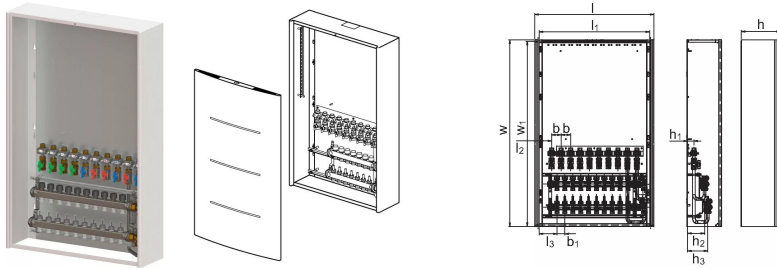

## Uponor Combi Port E-Pro kollektorkapp ja kollektor OW 1200x750x260mm 7HMV+9BV

**1095696**

Seinale paigaldatav korpus, küttekollektori ja kuulventiilidega siinil

Tähised:

\_HMV – Vario-S kollektorite komplekt kütmiseks \_ (3-10) kütteringiga

\_BV – komplekt \_ (7,9) kuulventiili, mis on eelnevalt paigaldatud korpuse sees olevale paigaldussiinile

## Uponor Combi Port E-Pro kollektorkapp ja kollektor OW 1200x750x260mm 7HMV+9BV

1095696

### Tehniline informatsioon

| Mõõtühik    | tk      |
|-------------|---------|
| Pikkus (l)  | 754 mm  |
| Pikkus (l1) | 699 mm  |
| Pikkus (l2) | 79 mm   |
| Pikkus (l3) | 113 mm  |
| Z-mõõt b    | 60 mm   |
| Z-mõõt b1   | 50 mm   |
| Z-mõõt h    | 247 mm  |
| Z-mõõt h1   | 40 mm   |
| Z-mõõt h2   | 108 mm  |
| Z-mõõt h3   | 128 mm  |
| Z-mõõt w    | 1180 mm |
| Z-mõõt w1   | 1170 mm |