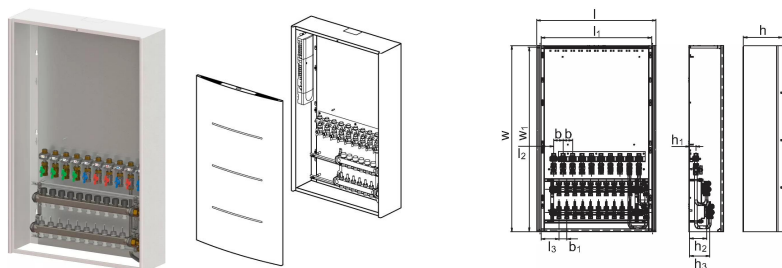

## Uponor Combi Port E-Pro kollektorkapp ja kollektor OW 1200x750x260mm 6H MV+9BV

**1095695**

Seinale paigaldatav korpuse, küttekollektori ja kuulventiilidega siinil

Tähised:

\_HMV – Vario-S kollektorite komplekt kütmiseks \_ (3-10) kütteringiga

\_BV – komplekt \_ (7,9) kuulventiili, mis on eelnevalt paigaldatud korpuse sees olevale paigaldussiinile

## Uponor Combi Port E-Pro kollektorkapp ja kollektor OW 1200x750x260mm 6HMV+9BV

1095695

### Tehniline informatsioon

Mõõtühik	tk
Pikkus (l)	754 mm
Pikkus (l1)	699 mm
Pikkus (l2)	79 mm
Pikkus (l3)	113 mm
Z-mõõt b	60 mm
Z-mõõt b1	50 mm
Z-mõõt h	247 mm
Z-mõõt h1	40 mm
Z-mõõt h2	108 mm
Z-mõõt h3	128 mm
Z-mõõt w	1180 mm
Z-mõõt w1	1170 mm