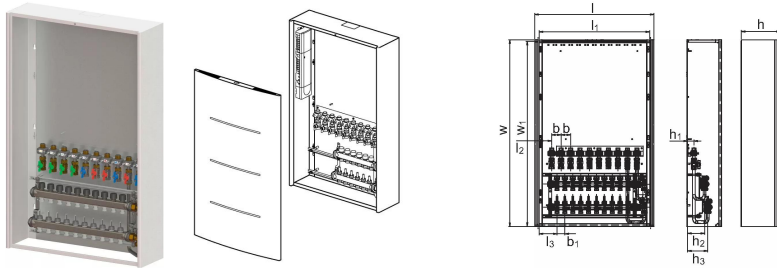

## Uponor Combi Port E-Pro kollektorkapp ja kollektor OW 1200x750x260mm 6H MV+9BV

**1095695**

Seinale paigaldatav korpuse, küttekollektori ja kuulventiilidega siinil

Tähised:

\_HMV – Vario-S kollektorite komplekt kütmiseks \_ (3-10) kütteringiga

\_BV – komplekt \_ (7,9) kuulventiili, mis on eelnevalt paigaldatud korpuse sees olevale paigaldussiinile

## Uponor Combi Port E-Pro kollektorkapp ja kollektor OW 1200x750x260mm 6HMV+9BV

1095695

### Tehniline informatsioon

Mõõtühik	tk
Pikkus (l)	754 mm
Pikkus (l1)	699 mm
Pikkus (l2)	79 mm
Pikkus (l3)	113 mm
Z-mõõt b	60 mm
Z-mõõt b1	50 mm
Z-mõõt h	247 mm
Z-mõõt h1	40 mm
Z-mõõt h2	108 mm
Z-mõõt h3	128 mm
Z-mõõt w	1180 mm
Z-mõõt w1	1170 mm