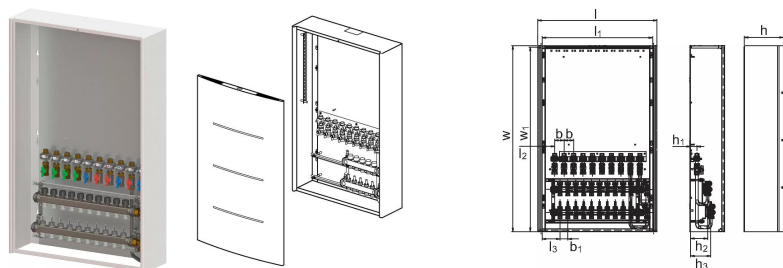

## Uponor Combi Port E-Pro kollektorkapp ja kollektor OW 1200x750x260mm 5HMV+9BV

**1095694**

Seinale paigaldatav korpus, küttekollektori ja kuulventiilidega siinil

Tähised:

\_H MV – Vario-S kollektorite komplekt kütmiseks \_ (3-10) kütteringiga

\_BV – komplekt \_ (7,9) kuulventiili, mis on eelnevalt paigaldatud korpuse sees olevale paigaldussiinile

## Uponor Combi Port E-Pro kollektorkapp ja kollektor OW 1200x750x260mm 5HMV+9BV

1095694

### Tehniline informatsioon

Mõõtühik	tk
Pikkus (l)	754 mm
Pikkus (l1)	699 mm
Pikkus (l2)	79 mm
Pikkus (l3)	113 mm
Z-mõõt b	60 mm
Z-mõõt b1	50 mm
Z-mõõt h	247 mm
Z-mõõt h1	40 mm
Z-mõõt h2	108 mm
Z-mõõt h3	128 mm
Z-mõõt w	1180 mm
Z-mõõt w1	1170 mm