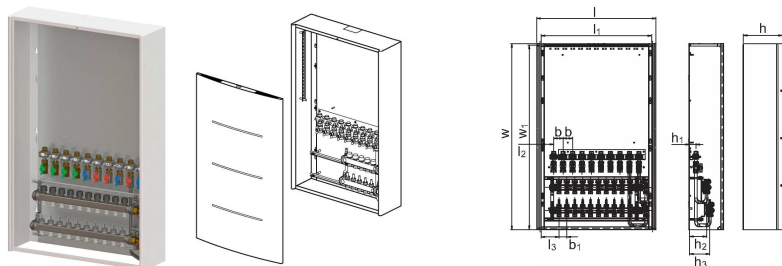

## Uponor Combi Port E-Pro kollektorkapp ja kollektor OW 1200x750x260mm 5HMV+9BV

**1095694**

Seinale paigaldatav korpus, küttekollektori ja kuulventiilidega siinil

Tähised:

\_HMV – Vario-S kollektorite komplekt kütmiseks \_ (3-10) kütteringiga

\_BV – komplekt \_ (7,9) kuulventiili, mis on eelnevalt paigaldatud korpuse sees olevale paigaldussiinile

## Uponor Combi Port E-Pro kollektorkapp ja kollektor OW 1200x750x260mm 5HMV+9BV

1095694

### Tehniline informatsioon

Mõõtühik	tk
Pikkus (l)	754 mm
Pikkus (l1)	699 mm
Pikkus (l2)	79 mm
Pikkus (l3)	113 mm
Z-mõõt b	60 mm
Z-mõõt b1	50 mm
Z-mõõt h	247 mm
Z-mõõt h1	40 mm
Z-mõõt h2	108 mm
Z-mõõt h3	128 mm
Z-mõõt w	1180 mm
Z-mõõt w1	1170 mm