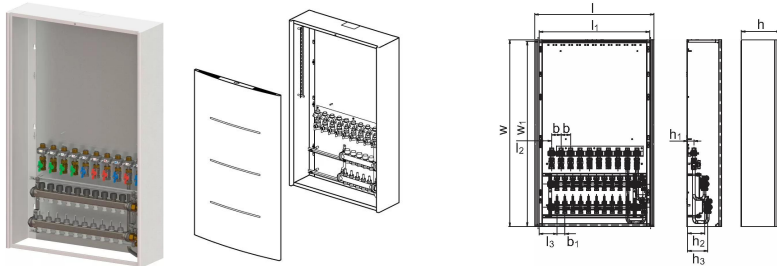

## Uponor Combi Port E-Pro kollektorkapp ja kollektor OW 1200x750x260mm 5HMV+9BV

**1095694**

Seinale paigaldatav korpus, küttekollektori ja kuulventiilidega siinil

Tähised:

\_HMV – Vario-S kollektorite komplekt kütmiseks \_ (3-10) kütteringiga

\_BV – komplekt \_ (7,9) kuulventiili, mis on eelnevalt paigaldatud korpuse sees olevale paigaldussiinile

## Uponor Combi Port E-Pro kollektorkapp ja kollektor OW 1200x750x260mm 5HMV+9BV

1095694

### Tehniline informatsioon

Mõõtühik	tk
Pikkus (l)	754 mm
Pikkus (l1)	699 mm
Pikkus (l2)	79 mm
Pikkus (l3)	113 mm
Z-mõõt b	60 mm
Z-mõõt b1	50 mm
Z-mõõt h	247 mm
Z-mõõt h1	40 mm
Z-mõõt h2	108 mm
Z-mõõt h3	128 mm
Z-mõõt w	1180 mm
Z-mõõt w1	1170 mm