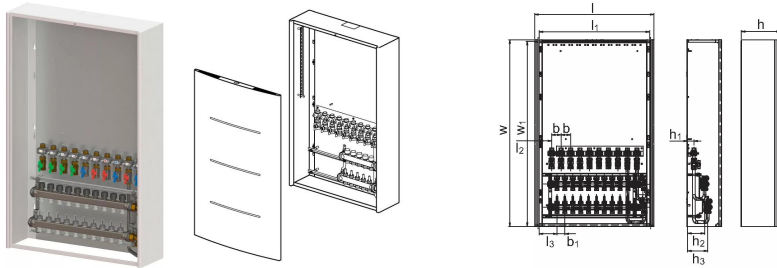

## Uponor Combi Port E-Pro kollektorkapp ja kollektor OW 1200x750x260mm 5HMV+9BV

**1095694**

Seinale paigaldatav korpus, küttekollektori ja kuulventiilidega siinil

Tähised:

\_H MV – Vario-S kollektorite komplekt kütmiseks \_ (3-10) kütteringiga

\_BV – komplekt \_ (7,9) kuulventiili, mis on eelnevalt paigaldatud korpuse sees olevale paigaldussiinile

## Uponor Combi Port E-Pro kollektorkapp ja kollektor OW 1200x750x260mm 5HMV+9BV

1095694

### Tehniline informatsioon

Mõõtühik	tk
Pikkus (l)	754 mm
Pikkus (l1)	699 mm
Pikkus (l2)	79 mm
Pikkus (l3)	113 mm
Z-mõõt b	60 mm
Z-mõõt b1	50 mm
Z-mõõt h	247 mm
Z-mõõt h1	40 mm
Z-mõõt h2	108 mm
Z-mõõt h3	128 mm
Z-mõõt w	1180 mm
Z-mõõt w1	1170 mm