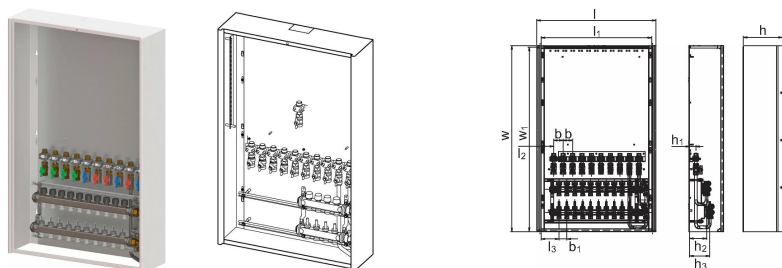

## Uponor Combi Port E-Pro kollektorkapp ja kollektor OW 1200x750x260mm 4HMV+9BV

**1095693**

Seinale paigaldatav korpus, küttekollektori ja kuulventiilidega siinil

Tähised:

\_HMV – Vario-S kollektorite komplekt kütmiseks \_ (3-10) kütteringiga

\_BV – komplekt \_ (7,9) kuulventiili, mis on eelnevalt paigaldatud korpuse sees olevale paigaldussiinile

## Uponor Combi Port E-Pro kollektorkapp ja kollektor OW 1200x750x260mm 4H MV+9BV

1095693

### Tehniline informatsioon

Mõõtühik	tk
Pikkus (l)	754 mm
Pikkus (l1)	699 mm
Pikkus (l2)	79 mm
Pikkus (l3)	113 mm
Z-mõõt b	60 mm
Z-mõõt b1	50 mm
Z-mõõt h	247 mm
Z-mõõt h1	40 mm
Z-mõõt h2	108 mm
Z-mõõt h3	128 mm
Z-mõõt w	1180 mm
Z-mõõt w1	1170 mm