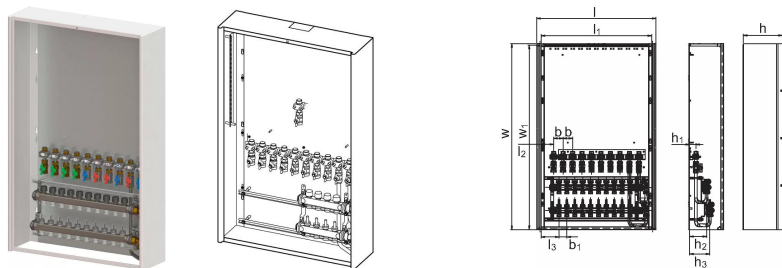

Uponor Combi Port E-Pro kollektorkapp ja kollektor OW 1200x750x260mm 4HMV+9BV

1095693

Seinale paigaldatav korpus, küttekollektori ja kuulventiilidega siinil

Tähised:

_HMV – Vario-S kollektorite komplekt kütmiseks _ (3-10) kütteringiga

_BV – komplekt _ (7,9) kuulventiili, mis on eelnevalt paigaldatud korpuse sees olevale paigaldussiinile

Uponor Combi Port E-Pro kollektorkapp ja kollektor OW 1200x750x260mm 4H MV+9BV

1095693

Tehniline informatsioon

Mõõtühik	tk
Pikkus (l)	754 mm
Pikkus (l1)	699 mm
Pikkus (l2)	79 mm
Pikkus (l3)	113 mm
Z-mõõt b	60 mm
Z-mõõt b1	50 mm
Z-mõõt h	247 mm
Z-mõõt h1	40 mm
Z-mõõt h2	108 mm
Z-mõõt h3	128 mm
Z-mõõt w	1180 mm
Z-mõõt w1	1170 mm