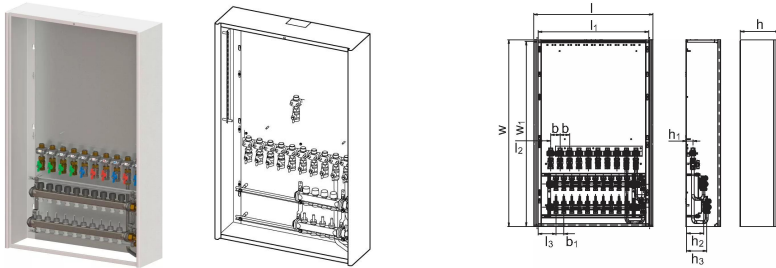

Uponor Combi Port E-Pro kollektorkapp ja kollektor OW 1200x750x260mm 4HMV+9BV

1095693

Seinale paigaldatav korpus, küttekollektori ja kuulventiilidega siinil

Tähised:

_HMV – Vario-S kollektorite komplekt kütmiseks _ (3-10) kütteringiga

_BV – komplekt _ (7,9) kuulventiili, mis on eelnevalt paigaldatud korpuse sees olevale paigaldussiinile

Uponor Combi Port E-Pro kollektorkapp ja kollektor OW 1200x750x260mm 4H MV+9BV

1095693

Tehniline informatsioon

Mõõtühik	tk
Pikkus (l)	754 mm
Pikkus (l1)	699 mm
Pikkus (l2)	79 mm
Pikkus (l3)	113 mm
Z-mõõt b	60 mm
Z-mõõt b1	50 mm
Z-mõõt h	247 mm
Z-mõõt h1	40 mm
Z-mõõt h2	108 mm
Z-mõõt h3	128 mm
Z-mõõt w	1180 mm
Z-mõõt w1	1170 mm