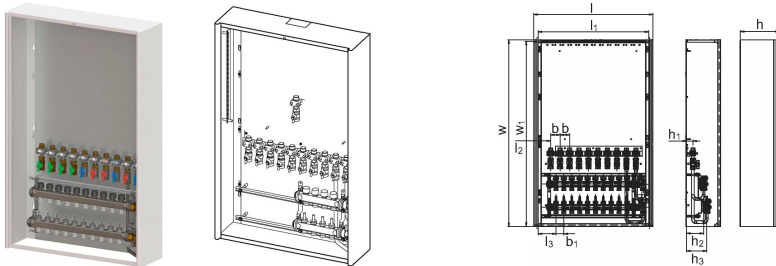

## Uponor Combi Port E-Pro kollektorkapp ja kollektor OW 1200x750x260mm 4HMV+9BV

**1095693**

Seinale paigaldatav korpus, küttekollektori ja kuulventiilidega siinil

Tähised:

\_HMV – Vario-S kollektorite komplekt kütmiseks \_ (3-10) kütteringiga

\_BV – komplekt \_ (7,9) kuulventiili, mis on eelnevalt paigaldatud korpuse sees olevale paigaldussiinile

## Uponor Combi Port E-Pro kollektorkapp ja kollektor OW 1200x750x260mm 4H MV+9BV

1095693

### Tehniline informatsioon

Mõõtühik	tk
Pikkus (l)	754 mm
Pikkus (l1)	699 mm
Pikkus (l2)	79 mm
Pikkus (l3)	113 mm
Z-mõõt b	60 mm
Z-mõõt b1	50 mm
Z-mõõt h	247 mm
Z-mõõt h1	40 mm
Z-mõõt h2	108 mm
Z-mõõt h3	128 mm
Z-mõõt w	1180 mm
Z-mõõt w1	1170 mm