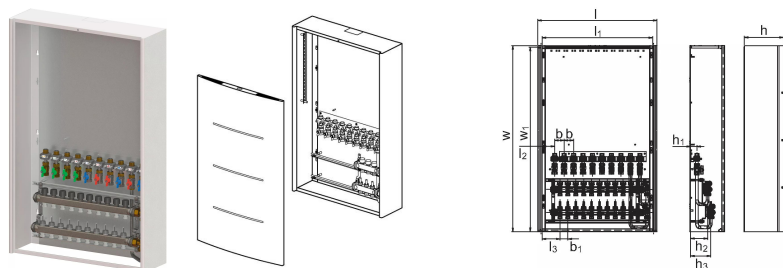

## Uponor Combi Port E-Pro kollektorkapp ja kollektor OW 1200x750x260mm 3HMV+9BV

**1095692**

Seinale paigaldatav korpus, küttekollektori ja kuulventiilidega siinil

Tähised:

\_HMV – Vario-S kollektorite komplekt kütmiseks \_ (3-10) kütteringiga

\_BV – komplekt \_ (7,9) kuulventiili, mis on eelnevalt paigaldatud korpuse sees olevale paigaldussiinile

## Uponor Combi Port E-Pro kollektorkapp ja kollektor OW 1200x750x260mm 3HMV+9BV

1095692

### Tehniline informatsioon

Mõõtühik	tk
Pikkus (l)	754 mm
Pikkus (l1)	699 mm
Pikkus (l2)	79 mm
Pikkus (l3)	113 mm
Z-mõõt b	60 mm
Z-mõõt b1	50 mm
Z-mõõt h	247 mm
Z-mõõt h1	40 mm
Z-mõõt h2	108 mm
Z-mõõt h3	128 mm
Z-mõõt w	1180 mm
Z-mõõt w1	1170 mm