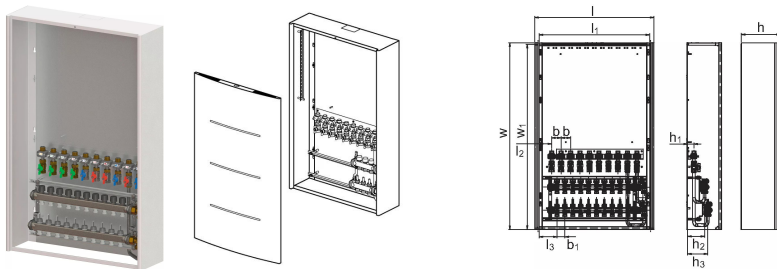

## Uponor Combi Port E-Pro kollektorkapp ja kollektor OW 1200x750x260mm 3HMV+9BV

**1095692**

Seinale paigaldatav korpus, küttekollektori ja kuulventiilidega siinil

Tähised:

\_HMV – Vario-S kollektorite komplekt kütmiseks \_ (3-10) kütteringiga

\_BV – komplekt \_ (7,9) kuulventiili, mis on eelnevalt paigaldatud korpuse sees olevale paigaldussiinile

## Uponor Combi Port E-Pro kollektorkapp ja kollektor OW 1200x750x260mm 3HMV+9BV

1095692

### Tehniline informatsioon

Mõõtühik	tk
Pikkus (l)	754 mm
Pikkus (l1)	699 mm
Pikkus (l2)	79 mm
Pikkus (l3)	113 mm
Z-mõõt b	60 mm
Z-mõõt b1	50 mm
Z-mõõt h	247 mm
Z-mõõt h1	40 mm
Z-mõõt h2	108 mm
Z-mõõt h3	128 mm
Z-mõõt w	1180 mm
Z-mõõt w1	1170 mm