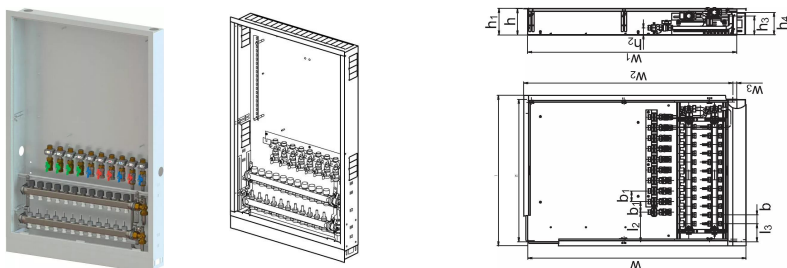

Uponor Combi Port E-Pro kollektorkapp ja kollektor IW 1200x750x150mm 11HMV+9BV

1095680

Seina sisse paigaldatav korpus, sealhulgas jalad, küttekollektor ja siin koos eelpaigaldatud kuulventiilidega

Tähised:

_HMV – Vario-S kollektorite komplekt kütmiseks _ (3-11) kütteringiga

_BV – komplekt _ (7,9) kuulventiili, mis on eelnevalt paigaldatud korpuse sees olevale paigaldussiinile

Uponor Combi Port E-Pro kollektorkapp ja kollektor IW 1200x750x150mm 11HMV+9BV

1095680

Tehniline informatsioon

Mõõtühik	tk
Pikkus (l)	855 mm
Pikkus (l1)	810 mm
Pikkus (l2)	168 mm
Pikkus (l3)	102 mm
Z-mõõt b	50 mm
Z-mõõt b1	60 mm
Z-mõõt h	150 mm
Z-mõõt h1	152 mm
Z-mõõt h2	40 mm
Z-mõõt h3	108 mm
Z-mõõt w	1242 mm
Z-mõõt w1	1190 mm