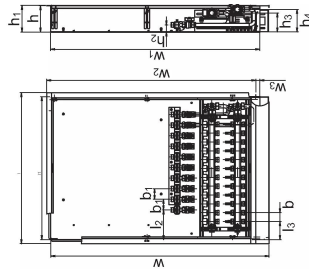

Uponor Combi Port E-Pro kollektorkapp ja kollektor IW 1200x750x150mm 11HMV+9BV

1095680

Seina sisse paigaldatav korpus, sealhulgas jalad, küttekollektor ja siin koos eelpaigaldatud kuulventiilidega

Tähised:

_HMV – Vario-S kollektorite komplekt kütmiseks _ (3-11) kütteringiga

_BV – komplekt _ (7,9) kuulventiili, mis on eelnevalt paigaldatud korpuse sees olevale paigaldussiinile

Uponor Combi Port E-Pro kollektorkapp ja kollektor IW 1200x750x150mm 11HMV+9BV

1095680

Tehniline informatsioon

Mõõtühik	tk
Pikkus (l)	855 mm
Pikkus (l1)	810 mm
Pikkus (l2)	168 mm
Pikkus (l3)	102 mm
Z-mõõt b	50 mm
Z-mõõt b1	60 mm
Z-mõõt h	150 mm
Z-mõõt h1	152 mm
Z-mõõt h2	40 mm
Z-mõõt h3	108 mm
Z-mõõt w	1242 mm
Z-mõõt w1	1190 mm