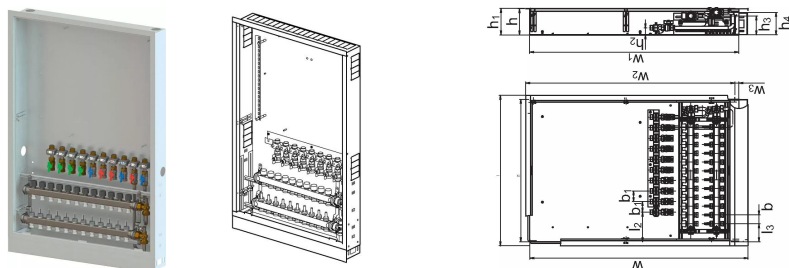

Uponor Combi Port E-Pro kollektorkapp ja kollektor IW 1200x750x150mm 10HMV+9BV

1095679

Seina sisse paigaldatav korpus, sealhulgas jalad, küttekollektor ja siin koos eelpaigaldatud kuulventiilidega

Tähised:

_HMV – Vario-S kollektorite komplekt kütmiseks _ (3-11) kütteringiga

_BV – komplekt _ (7,9) kuulventiili, mis on eelnevalt paigaldatud korpuse sees olevale paigaldussiinile

Uponor Combi Port E-Pro kollektorkapp ja kollektor IW 1200x750x150mm 10HMV+9BV

1095679

Tehniline informatsioon

Mõõtühik	tk
Pikkus (l)	855 mm
Pikkus (l1)	810 mm
Pikkus (l2)	168 mm
Pikkus (l3)	102 mm
Z-mõõt b	50 mm
Z-mõõt b1	60 mm
Z-mõõt h	150 mm
Z-mõõt h1	152 mm
Z-mõõt h2	40 mm
Z-mõõt h3	108 mm
Z-mõõt w	1242 mm
Z-mõõt w1	1190 mm