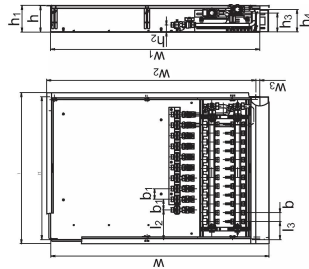

Uponor Combi Port E-Pro kollektorkapp ja kollektor IW 1200x750x150mm 10HMV+9BV

1095679

Seina sisse paigaldatav korpus, sealhulgas jalad, küttekollektor ja siin koos eelpaigaldatud kuulventiilidega

Tähised:

_HMV – Vario-S kollektorite komplekt kütmiseks _ (3-11) kütteringiga

_BV – komplekt _ (7,9) kuulventiili, mis on eelnevalt paigaldatud korpuse sees olevale paigaldussiinile

Uponor Combi Port E-Pro kollektorkapp ja kollektor IW 1200x750x150mm 10HMV+9BV

1095679

Tehniline informatsioon

Mõõtühik	tk
Pikkus (l)	855 mm
Pikkus (l1)	810 mm
Pikkus (l2)	168 mm
Pikkus (l3)	102 mm
Z-mõõt b	50 mm
Z-mõõt b1	60 mm
Z-mõõt h	150 mm
Z-mõõt h1	152 mm
Z-mõõt h2	40 mm
Z-mõõt h3	108 mm
Z-mõõt w	1242 mm
Z-mõõt w1	1190 mm