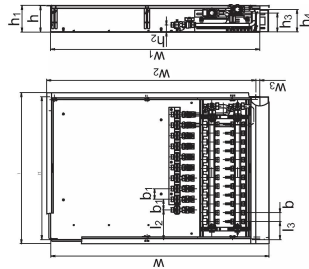

Uponor Combi Port E-Pro kollektorkapp ja kollektor IW 1200x750x150mm 9HVM+9BV

1095678

Seina sisse paigaldatav korpus, sealhulgas jalad, küttekollektor ja siin koos eelpaigaldatud kuulventiilidega

Tähised:

_HVM – Vario-S kollektorite komplekt kütmiseks _ (3-11) kütteringiga

_BV – komplekt _ (7,9) kuulventiili, mis on eelnevalt paigaldatud korpuse sees olevale paigaldussiinile

Uponor Combi Port E-Pro kollektorkapp ja kollektor IW 1200x750x150mm 9HMV+9BV

1095678

Tehniline informatsioon

Mõõtühik	tk
Pikkus (l)	855 mm
Pikkus (l1)	810 mm
Pikkus (l2)	168 mm
Pikkus (l3)	102 mm
Z-mõõt b	50 mm
Z-mõõt b1	60 mm
Z-mõõt h	150 mm
Z-mõõt h1	152 mm
Z-mõõt h2	40 mm
Z-mõõt h3	108 mm
Z-mõõt w	1242 mm
Z-mõõt w1	1190 mm