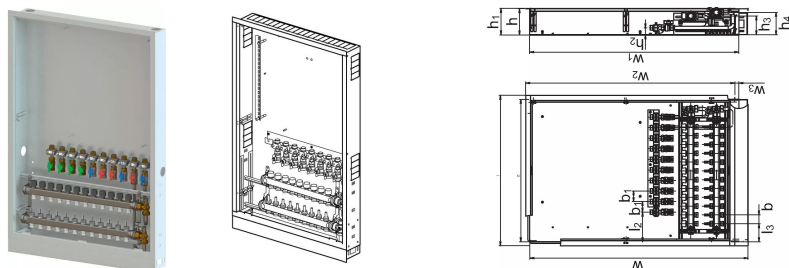

Uponor Combi Port E-Pro kollektorkapp ja kollektor IW 1200x750x150mm 9HVM+9BV

1095678

Seina sisse paigaldatav korpus, sealhulgas jalad, küttekollektor ja siin koos eelpaigaldatud kuulventiilidega

Tähised:

_HVM – Vario-S kollektorite komplekt kütmiseks _ (3-11) kütteringiga

_BV – komplekt _ (7,9) kuulventiili, mis on eelnevalt paigaldatud korpuse sees olevale paigaldussiinile

Uponor Combi Port E-Pro kollektorkapp ja kollektor IW 1200x750x150mm 9HMV+9BV

1095678

Tehniline informatsioon

Mõõtühik	tk
Pikkus (l)	855 mm
Pikkus (l1)	810 mm
Pikkus (l2)	168 mm
Pikkus (l3)	102 mm
Z-mõõt b	50 mm
Z-mõõt b1	60 mm
Z-mõõt h	150 mm
Z-mõõt h1	152 mm
Z-mõõt h2	40 mm
Z-mõõt h3	108 mm
Z-mõõt w	1242 mm
Z-mõõt w1	1190 mm