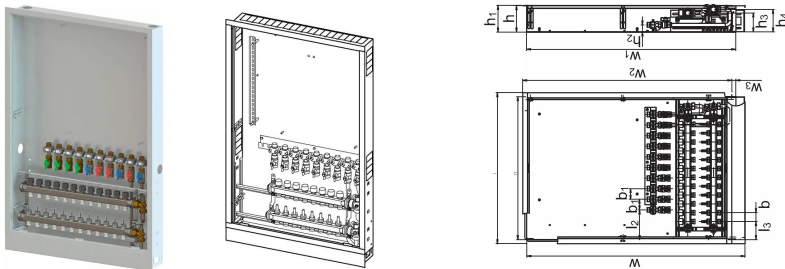

Uponor Combi Port E-Pro kollektorkapp ja kollektor IW 1200x750x150mm 8HMV+9BV

1095677

Seina sisse paigaldatav korpus, sealhulgas jalad, küttekollektor ja siin koos eelpaigaldatud kuulventiilidega

Tähised:

_HMV – Vario-S kollektorite komplekt kütmiseks _ (3-11) kütteringiga

_BV – komplekt _ (7,9) kuulventiili, mis on eelnevalt paigaldatud korpuse sees olevale paigaldussiinile

Uponor Combi Port E-Pro kollektorkapp ja kollektor IW 1200x750x150mm 8HMV+9BV

1095677

Tehniline informatsioon

Mõõtühik	tk
Pikkus (l)	855 mm
Pikkus (l1)	810 mm
Pikkus (l2)	168 mm
Pikkus (l3)	102 mm
Z-mõõt b	50 mm
Z-mõõt b1	60 mm
Z-mõõt h	150 mm
Z-mõõt h1	152 mm
Z-mõõt h2	40 mm
Z-mõõt h3	108 mm
Z-mõõt w	1242 mm
Z-mõõt w1	1190 mm