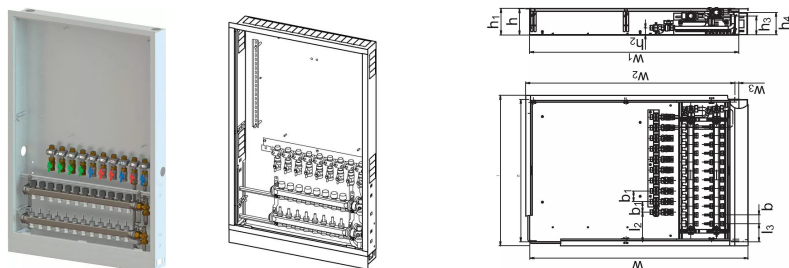

Uponor Combi Port E-Pro kollektorkapp ja kollektor IW 1200x750x150mm 8HMV+9BV

1095677

Seina sisse paigaldatav korpus, sealhulgas jalad, küttekollektor ja siin koos eelpaigaldatud kuulventiilidega

Tähised:

_HMV – Vario-S kollektorite komplekt kütmiseks _ (3-11) kütteringiga

_BV – komplekt _ (7,9) kuulventiili, mis on eelnevalt paigaldatud korpuse sees olevale paigaldussiinile

Uponor Combi Port E-Pro kollektorkapp ja kollektor IW 1200x750x150mm 8HMV+9BV

1095677

Tehniline informatsioon

Mõõtühik	tk
Pikkus (l)	855 mm
Pikkus (l1)	810 mm
Pikkus (l2)	168 mm
Pikkus (l3)	102 mm
Z-mõõt b	50 mm
Z-mõõt b1	60 mm
Z-mõõt h	150 mm
Z-mõõt h1	152 mm
Z-mõõt h2	40 mm
Z-mõõt h3	108 mm
Z-mõõt w	1242 mm
Z-mõõt w1	1190 mm