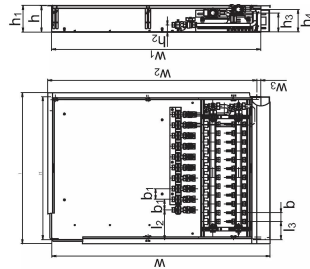

## Uponor Combi Port E-Pro kollektorkapp ja kollektor IW 1200x750x150mm 7H MV+9BV

**1095676**

Seina sisse paigaldatav korpus, sealhulgas jalad, küttekollektor ja siin koos eelpaigaldatud kuulventiilidega

Tähised:

\_H MV – Vario-S kollektorite komplekt kütmiseks \_ (3-11) kütteringiga

\_BV – komplekt \_ (7,9) kuulventiili, mis on eelnevalt paigaldatud korpuse sees olevale paigaldussiinile

### Tehniline informatsioon

Mõõtühik	tk
Pikkus (I)	855 mm
Pikkus (I1)	810 mm
Pikkus (I2)	168 mm
Pikkus (I3)	102 mm
Z-mõõt b	50 mm
Z-mõõt b1	60 mm
Z-mõõt h	150 mm
Z-mõõt h1	152 mm
Z-mõõt h2	40 mm
Z-mõõt h3	108 mm
Z-mõõt w	1242 mm
Z-mõõt w1	1190 mm