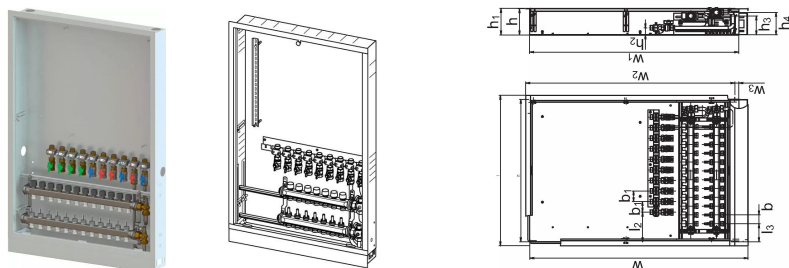

## Uponor Combi Port E-Pro kollektorkapp ja kollektor IW 1200x750x150mm 7H MV+9BV

**1095676**

Seina sisse paigaldatav korpus, sealhulgas jalad, küttekollektor ja siin koos eelpaigaldatud kuulventiilidega

Tähised:

\_H MV – Vario-S kollektorite komplekt kütmiseks \_ (3-11) kütteringiga

\_BV – komplekt \_ (7,9) kuulventiili, mis on eelnevalt paigaldatud korpuse sees olevale paigaldussiinile

### Tehniline informatsioon

Mõõtühik	tk
Pikkus (I)	855 mm
Pikkus (I1)	810 mm
Pikkus (I2)	168 mm
Pikkus (I3)	102 mm
Z-mõõt b	50 mm
Z-mõõt b1	60 mm
Z-mõõt h	150 mm
Z-mõõt h1	152 mm
Z-mõõt h2	40 mm
Z-mõõt h3	108 mm
Z-mõõt w	1242 mm
Z-mõõt w1	1190 mm