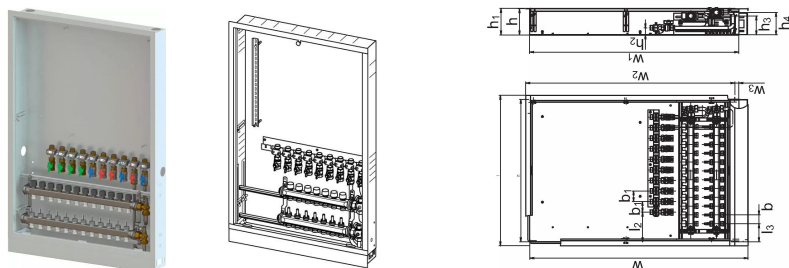

Uponor Combi Port E-Pro kollektorkapp ja kollektor IW 1200x750x150mm 7HMV+9BV

1095676

Seina sisse paigaldatav korpus, sealhulgas jalad, küttekollektor ja siin koos eelpaigaldatud kuulventiilidega

Tähised:

_HMV – Vario-S kollektorite komplekt kütmiseks _ (3-11) kütteringiga

_BV – komplekt _ (7,9) kuulventiili, mis on eelnevalt paigaldatud korpuse sees olevale paigaldussiinile

Uponor Combi Port E-Pro kollektorkapp ja kollektor IW 1200x750x150mm 7HMV+9BV

1095676

Tehniline informatsioon

Mõõtühik	tk
Pikkus (l)	855 mm
Pikkus (l1)	810 mm
Pikkus (l2)	168 mm
Pikkus (l3)	102 mm
Z-mõõt b	50 mm
Z-mõõt b1	60 mm
Z-mõõt h	150 mm
Z-mõõt h1	152 mm
Z-mõõt h2	40 mm
Z-mõõt h3	108 mm
Z-mõõt w	1242 mm
Z-mõõt w1	1190 mm