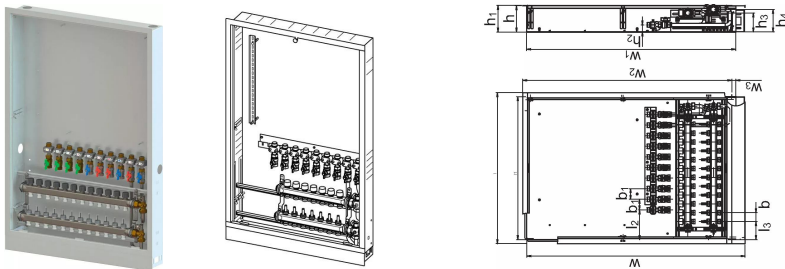

Uponor Combi Port E-Pro kollektorkapp ja kollektor IW 1200x750x150mm 7HMV+9BV

1095676

Seina sisse paigaldatav korpus, sealhulgas jalad, küttekollektor ja siin koos eelpaigaldatud kuulventiilidega

Tähised:

_HMV – Vario-S kollektorite komplekt kütmiseks _ (3-11) kütteringiga

_BV – komplekt _ (7,9) kuulventiili, mis on eelnevalt paigaldatud korpuse sees olevale paigaldussiinile

Uponor Combi Port E-Pro kollektorkapp ja kollektor IW 1200x750x150mm 7HMV+9BV

1095676

Tehniline informatsioon

Mõõtühik	tk
Pikkus (l)	855 mm
Pikkus (l1)	810 mm
Pikkus (l2)	168 mm
Pikkus (l3)	102 mm
Z-mõõt b	50 mm
Z-mõõt b1	60 mm
Z-mõõt h	150 mm
Z-mõõt h1	152 mm
Z-mõõt h2	40 mm
Z-mõõt h3	108 mm
Z-mõõt w	1242 mm
Z-mõõt w1	1190 mm