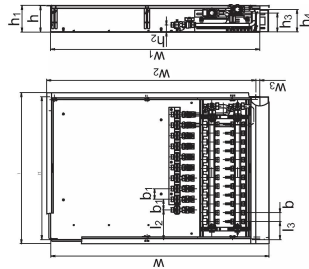

Uponor Combi Port E-Pro kollektorkapp ja kollektor IW 1200x750x150mm 6H MV+9BV

1095675

Seina sisse paigaldatav korpus, sealhulgas jalad, küttekollektor ja siin koos eelpaigaldatud kuulventiilidega

Tähised:

_H MV – Vario-S kollektorite komplekt kütmiseks _ (3-11) kütteringiga

_BV – komplekt _ (7,9) kuulventiili, mis on eelnevalt paigaldatud korpuse sees olevale paigaldussiinile

Uponor Combi Port E-Pro kollektorkapp ja kollektor IW 1200x750x150mm 6H MV+9BV

1095675

Tehniline informatsioon

Mõõtühik	tk
Pikkus (I)	855 mm
Pikkus (I1)	810 mm
Pikkus (I2)	168 mm
Pikkus (I3)	102 mm
Z-mõõt b	50 mm
Z-mõõt b1	60 mm
Z-mõõt h	150 mm
Z-mõõt h1	152 mm
Z-mõõt h2	40 mm
Z-mõõt h3	108 mm
Z-mõõt w	1242 mm
Z-mõõt w1	1190 mm