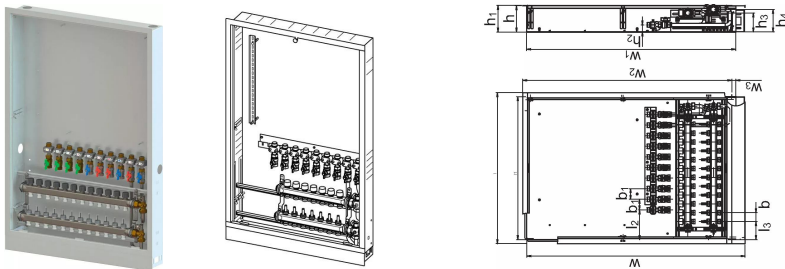

Uponor Combi Port E-Pro kollektorkapp ja kollektor IW 1200x750x150mm 6HMV+9BV

1095675

Seina sisse paigaldatav korpus, sealhulgas jalad, küttekollektor ja siin koos eelpaigaldatud kuulventiilidega

Tähised:

_HMV – Vario-S kollektorite komplekt kütmiseks _ (3-11) kütteringiga

_BV – komplekt _ (7,9) kuulventiili, mis on eelnevalt paigaldatud korpuse sees olevale paigaldussiinile

Uponor Combi Port E-Pro kollektorkapp ja kollektor IW 1200x750x150mm 6H MV+9BV

1095675

Tehniline informatsioon

Mõõtühik	tk
Pikkus (I)	855 mm
Pikkus (I1)	810 mm
Pikkus (I2)	168 mm
Pikkus (I3)	102 mm
Z-mõõt b	50 mm
Z-mõõt b1	60 mm
Z-mõõt h	150 mm
Z-mõõt h1	152 mm
Z-mõõt h2	40 mm
Z-mõõt h3	108 mm
Z-mõõt w	1242 mm
Z-mõõt w1	1190 mm