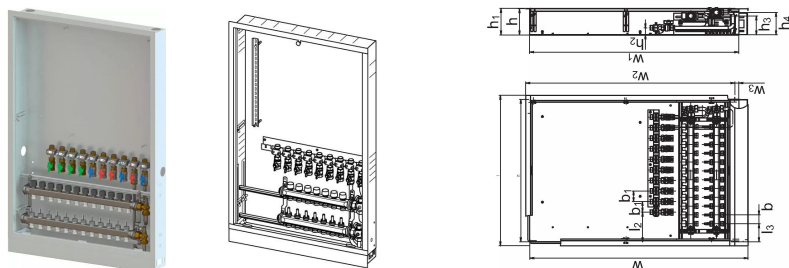

Uponor Combi Port E-Pro kollektorkapp ja kollektor IW 1200x750x150mm 6HMV+9BV

1095675

Seina sisse paigaldatav korpus, sealhulgas jalad, küttekollektor ja siin koos eelpaigaldatud kuulventiilidega

Tähised:

_HMV – Vario-S kollektorite komplekt kütmiseks _ (3-11) kütteringiga

_BV – komplekt _ (7,9) kuulventiili, mis on eelnevalt paigaldatud korpuse sees olevale paigaldussiinile

Uponor Combi Port E-Pro kollektorkapp ja kollektor IW 1200x750x150mm 6H MV+9BV

1095675

Tehniline informatsioon

Mõõtühik	tk
Pikkus (I)	855 mm
Pikkus (I1)	810 mm
Pikkus (I2)	168 mm
Pikkus (I3)	102 mm
Z-mõõt b	50 mm
Z-mõõt b1	60 mm
Z-mõõt h	150 mm
Z-mõõt h1	152 mm
Z-mõõt h2	40 mm
Z-mõõt h3	108 mm
Z-mõõt w	1242 mm
Z-mõõt w1	1190 mm