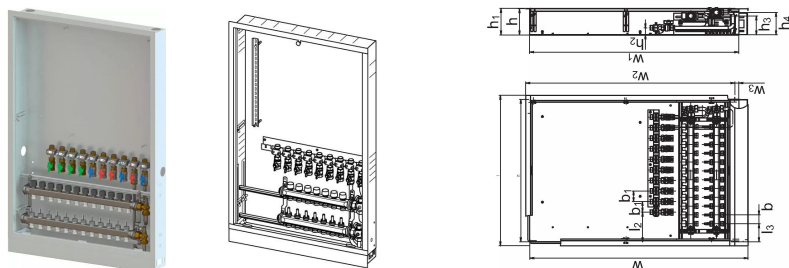

Uponor Combi Port E-Pro kollektorkapp ja kollektor IW 1200x750x150mm 6H MV+9BV

1095675

Seina sisse paigaldatav korpus, sealhulgas jalad, küttekollektor ja siin koos eelpaigaldatud kuulventiilidega

Tähised:

_H MV – Vario-S kollektorite komplekt kütmiseks _ (3-11) kütteringiga

_BV – komplekt _ (7,9) kuulventiili, mis on eelnevalt paigaldatud korpuse sees olevale paigaldussiinile

Uponor Combi Port E-Pro kollektorkapp ja kollektor IW 1200x750x150mm 6H MV+9BV

1095675

Tehniline informatsioon

Mõõtühik	tk
Pikkus (I)	855 mm
Pikkus (I1)	810 mm
Pikkus (I2)	168 mm
Pikkus (I3)	102 mm
Z-mõõt b	50 mm
Z-mõõt b1	60 mm
Z-mõõt h	150 mm
Z-mõõt h1	152 mm
Z-mõõt h2	40 mm
Z-mõõt h3	108 mm
Z-mõõt w	1242 mm
Z-mõõt w1	1190 mm