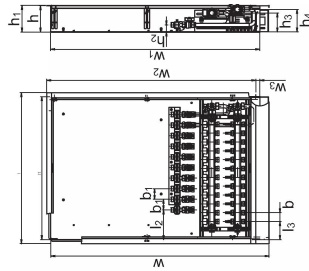

Uponor Combi Port E-Pro kollektorkapp ja kollektor IW 1200x750x150mm 5H MV+9BV

1095674

Seina sisse paigaldatav korpus, sealhulgas jalad, küttekollektor ja siin koos eelpaigaldatud kuulventiilidega

Tähised:

_H MV – Vario-S kollektorite komplekt kütmiseks _ (3-11) kütteringiga

_BV – komplekt _ (7,9) kuulventiili, mis on eelnevalt paigaldatud korpuse sees olevale paigaldussiinile

Uponor Combi Port E-Pro kollektorkapp ja kollektor IW 1200x750x150mm 5HMV+9BV

1095674

Tehniline informatsioon

Mõõtühik	tk
Pikkus (I)	655 mm
Pikkus (I1)	610 mm
Pikkus (I2)	64 mm
Pikkus (I3)	243 mm
Z-mõõt b	50 mm
Z-mõõt b1	60 mm
Z-mõõt h	150 mm
Z-mõõt h1	152 mm
Z-mõõt h2	40 mm
Z-mõõt h3	108 mm
Z-mõõt w	1242 mm
Z-mõõt w1	1190 mm