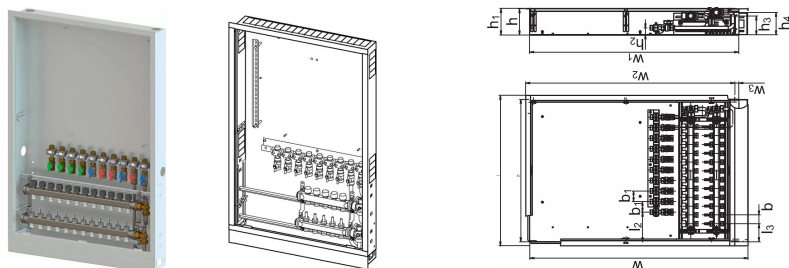

Uponor Combi Port E-Pro kollektorkapp ja kollektor IW 1200x750x150mm 5H MV+9BV

1095674

Seina sisse paigaldatav korpus, sealhulgas jalad, küttekollektor ja siin koos eelpaigaldatud kuulventiilidega

Tähised:

_H MV – Vario-S kollektorite komplekt kütmiseks _ (3-11) kütteringiga

_BV – komplekt _ (7,9) kuulventiili, mis on eelnevalt paigaldatud korpuse sees olevale paigaldussiinile

Uponor Combi Port E-Pro kollektorkapp ja kollektor IW 1200x750x150mm 5HMV+9BV

1095674

Tehniline informatsioon

Mõõtühik	tk
Pikkus (I)	655 mm
Pikkus (I1)	610 mm
Pikkus (I2)	64 mm
Pikkus (I3)	243 mm
Z-mõõt b	50 mm
Z-mõõt b1	60 mm
Z-mõõt h	150 mm
Z-mõõt h1	152 mm
Z-mõõt h2	40 mm
Z-mõõt h3	108 mm
Z-mõõt w	1242 mm
Z-mõõt w1	1190 mm