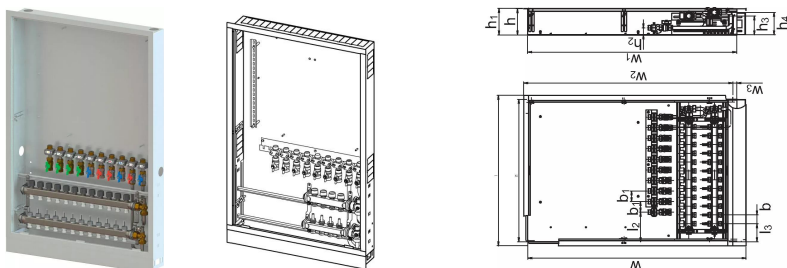

## Uponor Combi Port E-Pro kollektorkapp ja kollektor IW 1200x750x150mm 4HVM+9BV

**1095673**

Seina sisse paigaldatav korpus, sealhulgas jalad, küttekollektor ja siin koos eelpaigaldatud kuulventiilidega

Tähised:

\_HVM – Vario-S kollektorite komplekt kütmiseks \_ (3-11) kütteringiga

\_BV – komplekt \_ (7,9) kuulventiili, mis on eelnevalt paigaldatud korpuse sees olevale paigaldussiinile

## Uponor Combi Port E-Pro kollektorkapp ja kollektor IW 1200x750x150mm 4H MV+9BV

1095673

### Tehniline informatsioon

Mõõtühik	tk
Pikkus (I)	655 mm
Pikkus (I1)	610 mm
Pikkus (I2)	64 mm
Pikkus (I3)	243 mm
Z-mõõt b	50 mm
Z-mõõt b1	60 mm
Z-mõõt h	150 mm
Z-mõõt h1	152 mm
Z-mõõt h2	40 mm
Z-mõõt h3	108 mm
Z-mõõt w	1242 mm
Z-mõõt w1	1190 mm