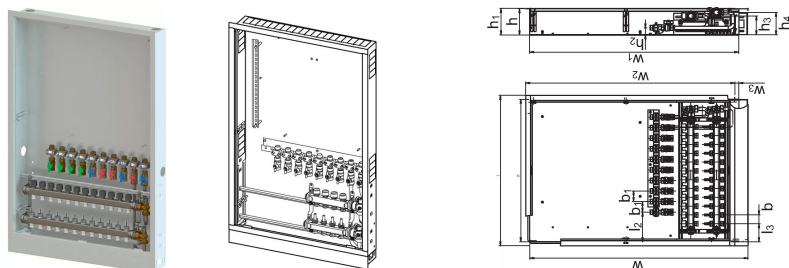

Uponor Combi Port E-Pro kollektorkapp ja kollektor IW 1200x750x150mm 4HVM+9BV

1095673

Seina sisse paigaldatav korpus, sealhulgas jalad, küttekollektor ja siin koos eelpaigaldatud kuulventiilidega

Tähised:

_HVM – Vario-S kollektorite komplekt kütmiseks _ (3-11) kütteringiga

_BV – komplekt _ (7,9) kuulventiili, mis on eelnevalt paigaldatud korpuse sees olevale paigaldussiinile

Uponor Combi Port E-Pro kollektorkapp ja kollektor IW 1200x750x150mm 4H MV+9BV

1095673

Tehniline informatsioon

Mõõtühik	tk
Pikkus (l)	655 mm
Pikkus (l1)	610 mm
Pikkus (l2)	64 mm
Pikkus (l3)	243 mm
Z-mõõt b	50 mm
Z-mõõt b1	60 mm
Z-mõõt h	150 mm
Z-mõõt h1	152 mm
Z-mõõt h2	40 mm
Z-mõõt h3	108 mm
Z-mõõt w	1242 mm
Z-mõõt w1	1190 mm