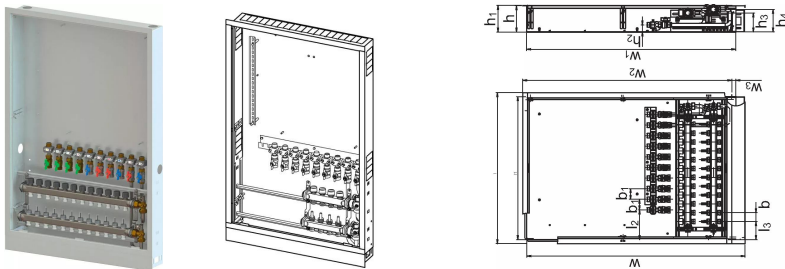

Uponor Combi Port E-Pro kollektorkapp ja kollektor IW 1200x750x150mm 4HVM+9BV

1095673

Seina sisse paigaldatav korpus, sealhulgas jalad, küttekollektor ja siin koos eelpaigaldatud kuulventiilidega

Tähised:

_HVM – Vario-S kollektorite komplekt kütmiseks _ (3-11) kütteringiga

_BV – komplekt _ (7,9) kuulventiili, mis on eelnevalt paigaldatud korpuse sees olevale paigaldussiinile

Uponor Combi Port E-Pro kollektorkapp ja kollektor IW 1200x750x150mm 4H MV+9BV

1095673

Tehniline informatsioon

Mõõtühik	tk
Pikkus (l)	655 mm
Pikkus (l1)	610 mm
Pikkus (l2)	64 mm
Pikkus (l3)	243 mm
Z-mõõt b	50 mm
Z-mõõt b1	60 mm
Z-mõõt h	150 mm
Z-mõõt h1	152 mm
Z-mõõt h2	40 mm
Z-mõõt h3	108 mm
Z-mõõt w	1242 mm
Z-mõõt w1	1190 mm