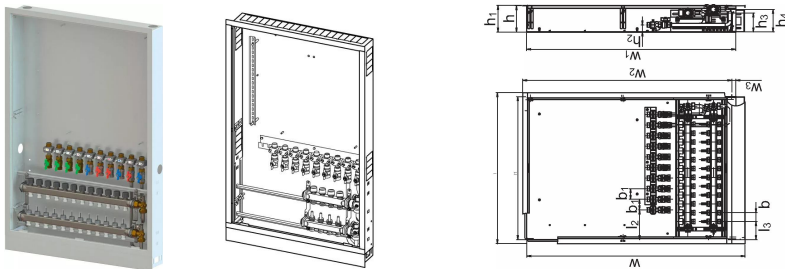

## Uponor Combi Port E-Pro kollektorkapp ja kollektor IW 1200x750x150mm 4HVM+9BV

**1095673**

Seina sisse paigaldatav korpus, sealhulgas jalad, küttekollektor ja siin koos eelpaigaldatud kuulventiilidega

Tähised:

\_HVM – Vario-S kollektorite komplekt kütmiseks \_ (3-11) kütteringiga

\_BV – komplekt \_ (7,9) kuulventiili, mis on eelnevalt paigaldatud korpuse sees olevale paigaldussiinile

## Uponor Combi Port E-Pro kollektorkapp ja kollektor IW 1200x750x150mm 4H MV+9BV

1095673

### Tehniline informatsioon

Mõõtühik	tk
Pikkus (I)	655 mm
Pikkus (I1)	610 mm
Pikkus (I2)	64 mm
Pikkus (I3)	243 mm
Z-mõõt b	50 mm
Z-mõõt b1	60 mm
Z-mõõt h	150 mm
Z-mõõt h1	152 mm
Z-mõõt h2	40 mm
Z-mõõt h3	108 mm
Z-mõõt w	1242 mm
Z-mõõt w1	1190 mm