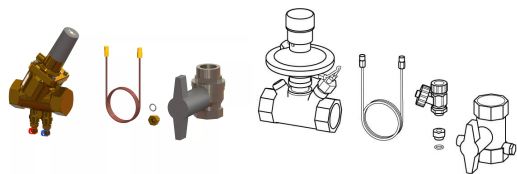

Uponor Combi Port Gen differentsiaalrõhu regulaator Riser 1"

1094562

IB – täielikult isoleeritud korpus

Uponor Combi Port Gen differentsiaalrõhu regulaator Riser 1"

1094562

Tehniline informatsioon

Mõõtühik

tk