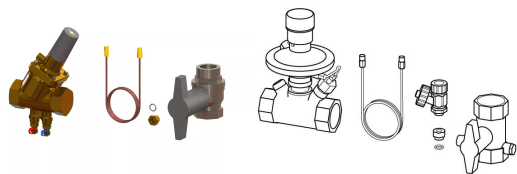

## Uponor Combi Port Gen differentsiaalrõhu regulaator Riser 1"

1094562

IB – täielikult isoleeritud korpus

## Uponor Combi Port Gen differentsiaalrõhu regulaator Riser 1"

1094562