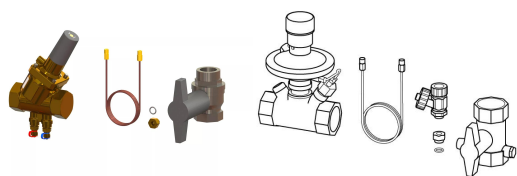

## Uponor Combi Port Gen differentsiaalrõhu regulaator Riser 1"

1094562

IB – täielikult isoleeritud korpus

## Uponor Combi Port Gen differentsiaalrõhu regulaator Riser 1"

1094562