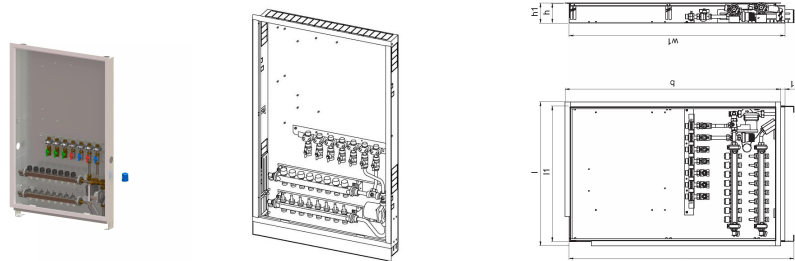

## Uponor Combi Port M-Base kollektorkapp ja kollektor IW-UFH 1200x750X110mm 8HM+7BV MS

**1093825**

Seina sisse paigaldatav korpus, sealhulgas jalad, küttekollektor ja siin koos eelpaigaldatud kuulventiilide ja segamissõlmega Combi Port M-Base HeatInterface RC sõlme laiendamiseks pörandküttega versiooniks.

## Uponor Combi Port M-Base kollektorkapp ja kollektor IW-UFH 1200x750X110mm 8HM+7BV MS

1093825

### Tehniline informatsioon

Mõõtühik	tk
Pikkus (l)	795 mm
Pikkus (l1)	750 mm
Z-mõõt b	1190 mm
Z-mõõt b1	23 mm
Z-mõõt h	110 mm
Z-mõõt h1	135 mm
Z-mõõt w	1440 mm
Z-mõõt w1	1190 mm

Uponor Eesti OÜ, Uponor Infra OÜ