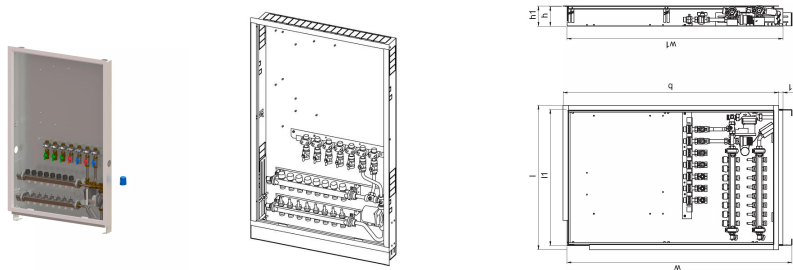

## Uponor Combi Port M-Base kollektorkapp ja kollektor IW-UFH 1200x750X110mm 8HM+7BV MS

**1093825**

Seina sisse paigaldatav korpus, sealhulgas jalad, küttekollektor ja siin koos eelpaigaldatud kuulventiilide ja segamissõlmega Combi Port M-Base HeatInterface RC sõlme laiendamiseks pörandküttega versiooniks.

## Uponor Combi Port M-Base kollektorkapp ja kollektor IW-UFH 1200x750X110mm 8HM+7BV MS

1093825

### Tehniline informatsioon

Mõõtühik	tk
Pikkus (l)	795 mm
Pikkus (l1)	750 mm
Z-mõõt b	1190 mm
Z-mõõt b1	23 mm
Z-mõõt h	110 mm
Z-mõõt h1	135 mm
Z-mõõt w	1440 mm
Z-mõõt w1	1190 mm

Uponor Eesti OÜ, Uponor Infra OÜ