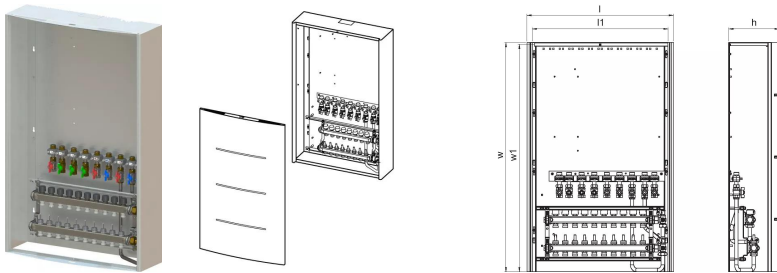

## Uponor Combi Port M-Pro kollektorkapp ja kollektor OW 1180x700x300mm 8HM+9BV

1093821

Seinale paigaldatav korpused, sealhulgas küttekollektor ja eelpaigaldatud kuulventiilidega siin

Tähised:

\_HMV – Vario-S kollektorite komplekt kütmiseks \_ (4,6,8,10) kütteringiga

\_BV – komplekt \_ (7,9) kuulventiili, mis on eelnevalt paigaldatud korpuse sees olevale paigaldussiinile soojussõlme ühenduste jaoks

## Uponor Combi Port M-Pro kollektorkapp ja kollektor OW 1180x700x300mm 8HM+9BV

1093821

### Tehniline informatsioon

Mõõtühik	tk
Pikkus (l)	755 mm
Pikkus (l1)	700 mm
Z-mõõt h	260 mm
Z-mõõt w	1180 mm
Z-mõõt w1	1170 mm

Uponor Eesti OÜ, Uponor Infra  
OÜ

Osmussaare 8  
13811, Tallinn  
Eesti

T +372 605 2070