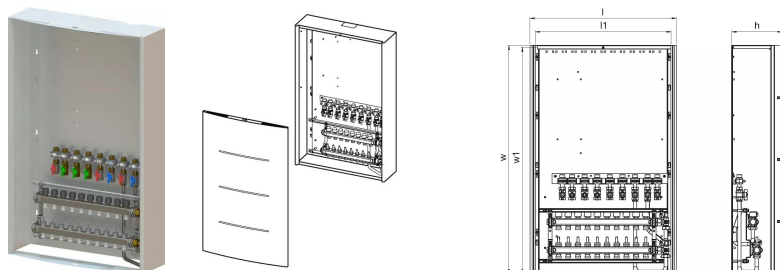

## Uponor Combi Port M-Pro kollektorkapp ja kollektor OW 1180x700x300mm 8HM+9BV

1093821

Seinale paigaldatav korpused, sealhulgas küttekollektor ja eelpaigaldatud kuulventiilidega siin

Tähised:

\_HMV – Vario-S kollektorite komplekt kütmiseks \_ (4,6,8,10) kütteringiga

\_BV – komplekt \_ (7,9) kuulventiili, mis on eelnevalt paigaldatud korpuse sees olevale paigaldussiinile soojussõlme ühenduste jaoks

## Uponor Combi Port M-Pro kollektorkapp ja kollektor OW 1180x700x300mm 8HM+9BV

1093821

### Tehniline informatsioon

Mõõtühik	tk
Pikkus (l)	755 mm
Pikkus (l1)	700 mm
Z-mõõt h	260 mm
Z-mõõt w	1180 mm
Z-mõõt w1	1170 mm

Uponor Eesti OÜ, Uponor Infra  
OÜ

Osmussaare 8  
13811, Tallinn  
Eesti

T +372 605 2070