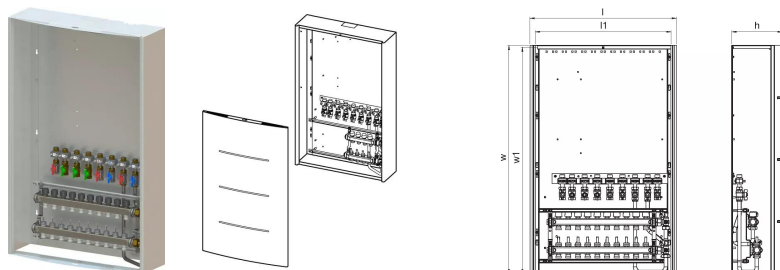

Uponor Combi Port M-Pro kollektorkapp ja kollektor OW 1180x700x300mm 6HM+9BV

1093820

Seinale paigaldatav korpus, sealhulgas küttekollektor ja eelpaigaldatud kuulventiilidega siin

Tähised:

_HMV – Vario-S kollektorite komplekt kütmiseks _ (4,6,8,10) kütteringiga

_BV – komplekt _ (7,9) kuulventiili, mis on eelnevalt paigaldatud korpuse sees olevale paigaldussiinile soojussõlme ühenduste jaoks

Uponor Combi Port M-Pro kollektorkapp ja kollektor OW 1180x700x300mm 6HM+9BV

1093820

Tehniline informatsioon

Mõõtühik	tk
Pikkus (l)	755 mm
Pikkus (l1)	700 mm
Z-mõõt h	260 mm
Z-mõõt w	1180 mm
Z-mõõt w1	1170 mm

Uponor Eesti OÜ, Uponor Infra OÜ

Osmussaare 8
13811, Tallinn
Eesti

T +372 605 2070