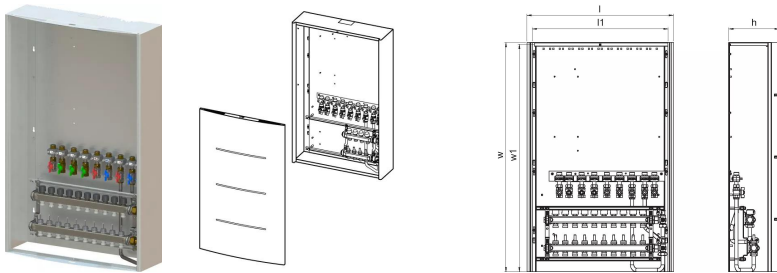

Uponor Combi Port M-Pro kollektorkapp ja kollektor OW 1180x700x300mm 6HM+9BV

1093820

Seinale paigaldatav korpus, sealhulgas küttekollektor ja eelpaigaldatud kuulventiilidega siin

Tähised:

_HMV – Vario-S kollektorite komplekt kütmiseks _ (4,6,8,10) kütteringiga

_BV – komplekt _ (7,9) kuulventiili, mis on eelnevalt paigaldatud korpuse sees olevale paigaldussiinile soojussõlme ühenduste jaoks

Uponor Combi Port M-Pro kollektorkapp ja kollektor OW 1180x700x300mm 6HM+9BV

1093820

Tehniline informatsioon

Mõõtühik	tk
Pikkus (l)	755 mm
Pikkus (l1)	700 mm
Z-mõõt h	260 mm
Z-mõõt w	1180 mm
Z-mõõt w1	1170 mm

Uponor Eesti OÜ, Uponor Infra OÜ

Osmussaare 8
13811, Tallinn
Eesti

T +372 605 2070