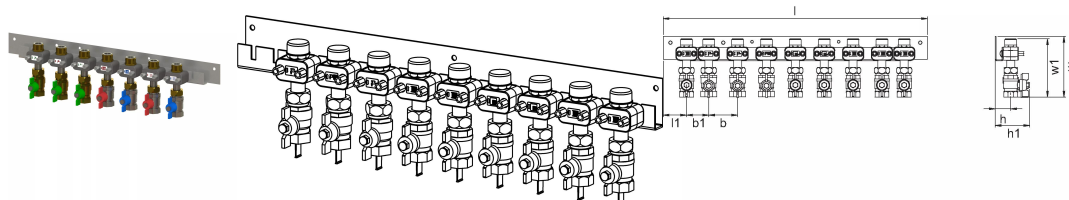

## Uponor Combi Port M-Pro paigaldussiin ja kuulventiilid Bottom x9, DN20, MT/FT

1093812

- kuulventiilide komplekt 3/4" kinnitatud kandurile

## Uponor Combi Port M-Pro paigaldussiin ja kuulventiilid Bottom x9, DN20, MT/FT

1093812

### Tehniline informatsioon

Mõõtühik	tk
Pikkus (l)	595 mm
Pikkus (l1)	53 mm
Z-mõõt b	50 mm
Z-mõõt h	35 mm
Z-mõõt h1	78 mm
Z-mõõt w	136 mm
Z-mõõt w1	131 mm

Uponor Eesti OÜ, Uponor Infra OÜ

Osmussaare 8  
13811, Tallinn  
Eesti