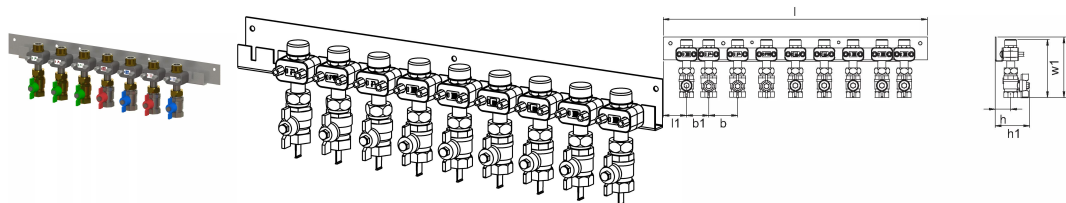

## Uponor Combi Port M-Pro paigaldussiin ja kuulventiilid Bottom x9, DN20, MT/FT

1093812

- kuulventiilide komplekt 3/4" kinnitatud kandurile

## Uponor Combi Port M-Pro paigaldussiin ja kuulventiilid Bottom x9, DN20, MT/FT

1093812

### Tehniline informatsioon

Mõõtühik	tk
Pikkus (l)	595 mm
Pikkus (l1)	53 mm
Z-mõõt b	50 mm
Z-mõõt h	35 mm
Z-mõõt h1	78 mm
Z-mõõt w	136 mm
Z-mõõt w1	131 mm

Uponor Eesti OÜ, Uponor Infra OÜ

Osmussaare 8  
13811, Tallinn  
Eesti