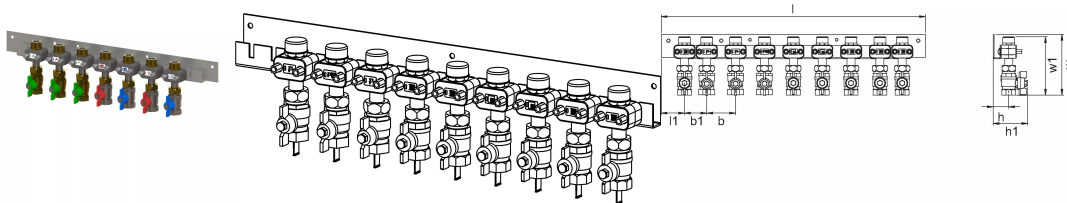

Uponor Combi Port M-Pro paigaldussiin ja kuulventiilid Bottom x9, DN20, MT/FT

1093812

- kuulventiilide komplekt 3/4" kinnitatud kandurile

Uponor Combi Port M-Pro paigaldussiin ja kuulventiilid Bottom x9, DN20, MT/FT

1093812

Tehniline informatsioon

Mõõtühik	tk
Pikkus (l)	595 mm
Pikkus (l1)	53 mm
Z-mõõt b	50 mm
Z-mõõt h	35 mm
Z-mõõt h1	78 mm
Z-mõõt w	136 mm
Z-mõõt w1	131 mm

Uponor Eesti OÜ, Uponor Infra OÜ

Osmussaare 8
13811, Tallinn
Eesti