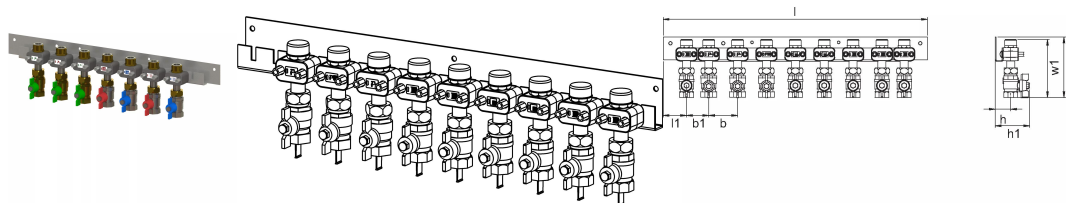

Uponor Combi Port M-Pro paigaldussiin ja kuulventiilid Bottom x9, DN20, MT/FT

1093812

- kuulventiilide komplekt 3/4" kinnitatud kandurile

Uponor Combi Port M-Pro paigaldussiin ja kuulventiilid Bottom x9, DN20, MT/FT

1093812

Tehniline informatsioon

Mõõtühik	tk
Pikkus (l)	595 mm
Pikkus (l1)	53 mm
Z-mõõt b	50 mm
Z-mõõt h	35 mm
Z-mõõt h1	78 mm
Z-mõõt w	136 mm
Z-mõõt w1	131 mm

Uponor Eesti OÜ, Uponor Infra OÜ

Osmussaare 8
13811, Tallinn
Eesti