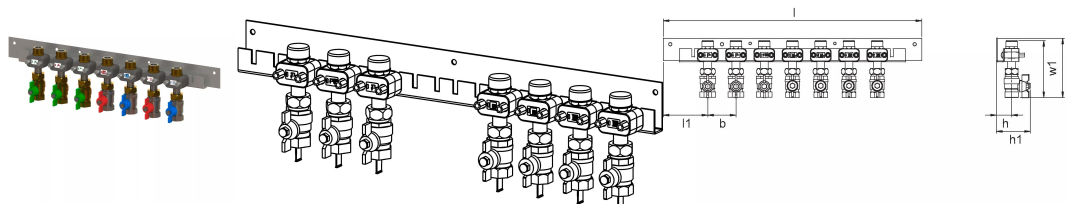

Uponor Combi Port M-Pro paigaldussiin ja kuulventiilid Bottom x7, DN20, MT/FT

1093811

- kuulventiilide komplekt 3/4" kinnitatud kandurile

Uponor Combi Port M-Pro paigaldussiin ja kuulventiilid Bottom x7, DN20, MT/FT

1093811

Tehniline informatsioon

Mõõtühik	tk
Pikkus (l)	595 mm
Pikkus (l1)	53 mm
Z-mõõt b	50 mm
Z-mõõt h	35 mm
Z-mõõt h1	78 mm
Z-mõõt w	136 mm
Z-mõõt w1	131 mm

Uponor Eesti OÜ, Uponor Infra OÜ

Osmussaare 8
13811, Tallinn
Eesti