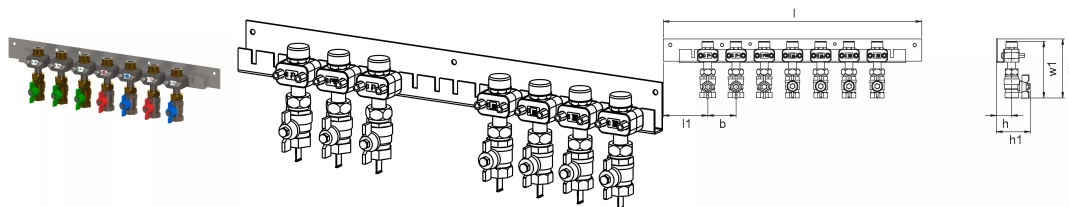

Uponor Combi Port M-Pro paigaldussiin ja kuulventiilid Bottom x7, DN20, MT/FT

1093811

- kuulventiilide komplekt 3/4" kinnitatud kandurile

Uponor Combi Port M-Pro paigaldussiin ja kuulventiilid Bottom x7, DN20, MT/FT

1093811

Tehniline informatsioon

Mõõtühik	tk
Pikkus (l)	595 mm
Pikkus (l1)	53 mm
Z-mõõt b	50 mm
Z-mõõt h	35 mm
Z-mõõt h1	78 mm
Z-mõõt w	136 mm
Z-mõõt w1	131 mm

Uponor Eesti OÜ, Uponor Infra OÜ

Osmussaare 8
13811, Tallinn
Eesti