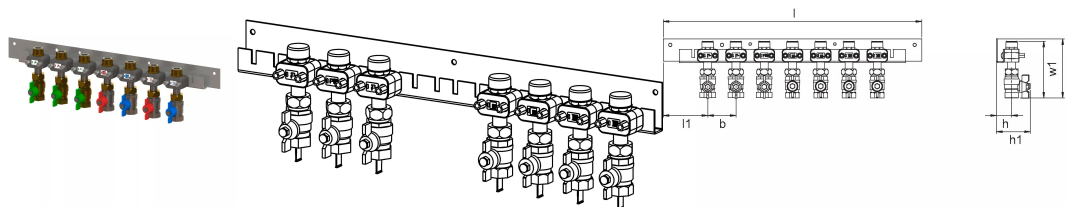

Uponor Combi Port M-Pro paigaldussiin ja kuulventiilid Bottom x7, DN20, MT/FT

1093811

- kuulventiilide komplekt 3/4" kinnitatud kandurile

Uponor Combi Port M-Pro paigaldussiin ja kuulventiilid Bottom x7, DN20, MT/FT

1093811

Tehniline informatsioon

Mõõtühik	tk
Pikkus (l)	595 mm
Pikkus (l1)	53 mm
Z-mõõt b	50 mm
Z-mõõt h	35 mm
Z-mõõt h1	78 mm
Z-mõõt w	136 mm
Z-mõõt w1	131 mm

Uponor Eesti OÜ, Uponor Infra OÜ

Osmussaare 8
13811, Tallinn
Eesti