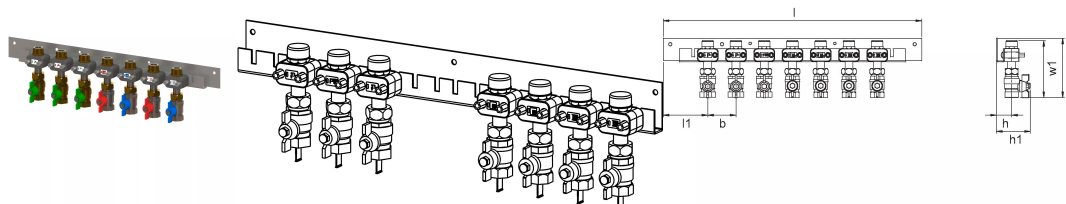

Uponor Combi Port M-Pro paigaldussiin ja kuulventiilid Bottom x7, DN20, MT/FT

1093811

- kuulventiilide komplekt 3/4" kinnitatud kandurile

Uponor Combi Port M-Pro paigaldussiin ja kuulventiilid Bottom x7, DN20, MT/FT

1093811

Tehniline informatsioon

Mõõtühik	tk
Pikkus (l)	595 mm
Pikkus (l1)	53 mm
Z-mõõt b	50 mm
Z-mõõt h	35 mm
Z-mõõt h1	78 mm
Z-mõõt w	136 mm
Z-mõõt w1	131 mm

Uponor Eesti OÜ, Uponor Infra OÜ

Osmussaare 8
13811, Tallinn
Eesti