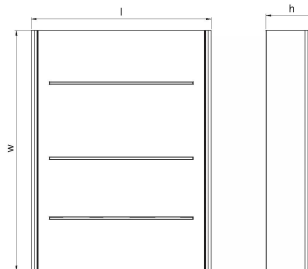

Uponor Combi Port M-Pro kollektrokapp OW 800x600x165mm

1093810

- kapp koos raami ja uksega seinapealseks paigalduseks
- materjal: galvaniseeritud teras
- pulbervärvitud valge raam ja lukustatav uks (RAL 9016)

Uponor Combi Port M-Pro kollektrokapp OW 800x600x165mm

1093810

Tehniline informatsioon

Mõõtühik	tk
Pikkus (l)	600 mm
Z-mõõt h	165 mm
Z-mõõt w	800 mm

Uponor Eesti OÜ, Uponor Infra OÜ

Osmussaare 8
13811, Tallinn
Eesti