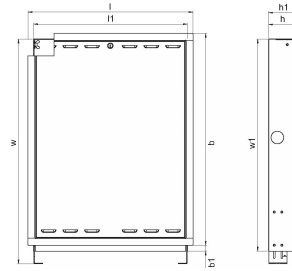

Uponor Combi Port M-Pro kollektrokapp IW 840x610x110mm

1093809

- kapp koos raami ja uksega seinasiseseks paigalduseks
- kõrgus reguleeritav kuni 200 mm
- materjal galvaniseeritud teras
- pulbervärvitud valge raam ja lukustatav uks (RAL 9016)

Uponor Combi Port M-Pro kollektrokapp IW 840x610x110mm

1093809

Tehniline informatsioon

Mõõtühik	tk
Pikkus (l)	655 mm
Pikkus (l1)	610 mm
Z-mõõt b	839 mm
Z-mõõt b1	23 mm
Z-mõõt h	110 mm
Z-mõõt h1	135 mm
Z-mõõt w	1090 mm
Z-mõõt w1	840 mm