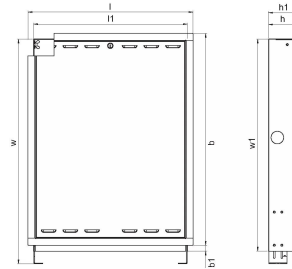

## Uponor Combi Port M-Pro kollektrokapp IW 840x610x110mm

**1093809**

- kapp koos raami ja uksega seinasiseseks paigalduseks
- kõrgus reguleeritav kuni 200 mm
- materjal galvaniseeritud teras
- pulbervärvitud valge raam ja lukustatav uks (RAL 9016)

## Uponor Combi Port M-Pro kollektrokapp IW 840x610x110mm

1093809

### Tehniline informatsioon

Mõõtühik	tk
Pikkus (l)	655 mm
Pikkus (l1)	610 mm
Z-mõõt b	839 mm
Z-mõõt b1	23 mm
Z-mõõt h	110 mm
Z-mõõt h1	135 mm
Z-mõõt w	1090 mm
Z-mõõt w1	840 mm

Uponor Eesti OÜ, Uponor Infra OÜ