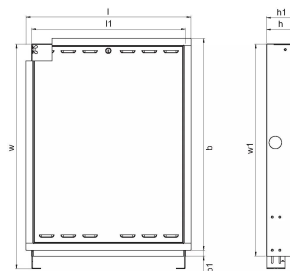

## Uponor Combi Port M-Pro kollektrokapp IW 840x610x110mm

**1093809**

- kapp koos raami ja uksega seinasiseseks paigalduseks
- kõrgus reguleeritav kuni 200 mm
- materjal galvaniseeritud teras
- pulbervärvitud valge raam ja lukustatav uks (RAL 9016)

## Uponor Combi Port M-Pro kollektrokapp IW 840x610x110mm

1093809

### Tehniline informatsioon

Mõõtühik	tk
Pikkus (l)	655 mm
Pikkus (l1)	610 mm
Z-mõõt b	839 mm
Z-mõõt b1	23 mm
Z-mõõt h	110 mm
Z-mõõt h1	135 mm
Z-mõõt w	1090 mm
Z-mõõt w1	840 mm

Uponor Eesti OÜ, Uponor Infra OÜ