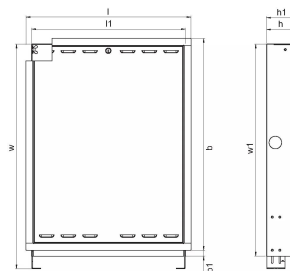

Uponor Combi Port M-Pro kollektrokapp IW 840x610x110mm

1093809

- kapp koos raami ja uksega seinasiseseks paigalduseks
- kõrgus reguleeritav kuni 200 mm
- materjal galvaniseeritud teras
- pulbervärvitud valge raam ja lukustatav uks (RAL 9016)

Uponor Combi Port M-Pro kollektrokapp IW 840x610x110mm

1093809

Tehniline informatsioon

Mõõtühik	tk
Pikkus (l)	655 mm
Pikkus (l1)	610 mm
Z-mõõt b	839 mm
Z-mõõt b1	23 mm
Z-mõõt h	110 mm
Z-mõõt h1	135 mm
Z-mõõt w	1090 mm
Z-mõõt w1	840 mm