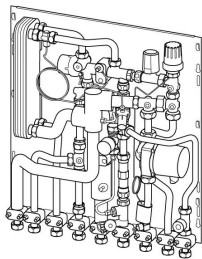

## Uponor Combi Port M-Pro soojussõlm UFH 15 St BP DT MS UL SS ZA 2C

**1093794**

MS – segamiskomplekt ringluspumba, termostaadi ja tagasilöögiklapiga küttekontuurile

### Tehniline informatsioon

Mõõtühik	tk
Pikkus (l)	556 mm
Pikkus (l1)	33 mm
Z-mõõt b	65 mm
Z-mõõt b1	50 mm
Z-mõõt h	107 mm
Z-mõõt h1	35 mm
Z-mõõt w	618 mm
Z-mõõt w1	600 mm

Uponor Eesti OÜ, Uponor Infra OÜ