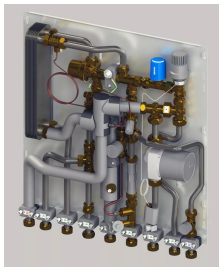

## Uponor Combi Port M-Pro soojussõlm UFH 15 St BP DT MS UL SS ZA 2C

**1093794**

MS – segamiskomplekt ringluspumba, termostaadi ja tagasilöögiklapiga küttekontuurile