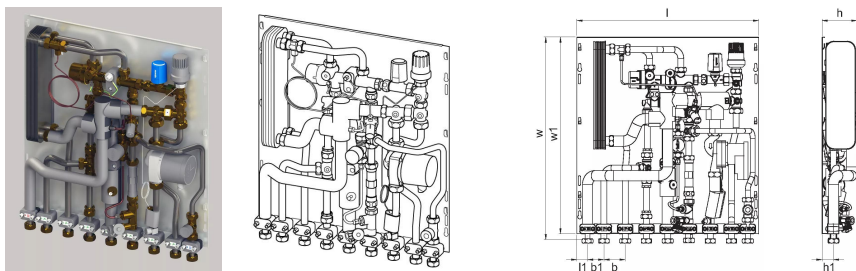

## Uponor Combi Port M-Pro soojussõlm UFH 15 St BP DT MS UL SS ZA 2C

**1093794**

MS – segamiskomplekt ringluspumba, termostaadi ja tagasilöögiklapiga küttekontuurile

## Uponor Combi Port M-Pro soojussõlm UFH 15 St BP DT MS UL SS ZA 2C

1093794

### Tehniline informatsioon

Mõõtühik	tk
Pikkus (l)	556 mm
Pikkus (l1)	33 mm
Z-mõõt b	65 mm
Z-mõõt b1	50 mm
Z-mõõt h	107 mm
Z-mõõt h1	35 mm
Z-mõõt w	618 mm
Z-mõõt w1	600 mm

Uponor Eesti OÜ, Uponor Infra OÜ