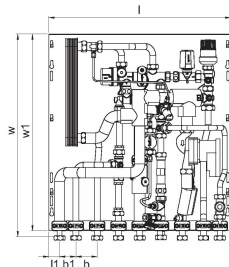

## Uponor Combi Port M-Pro soojussõlm UFH 15 St BP DT MS UL SS ZA 2C

**1093794**

MS – segamiskomplekt ringluspumba, termostaadi ja tagasilöögiklapiga küttekontuurile

### Tehniline informatsioon

Mõõtühik	tk
Pikkus (l)	556 mm
Pikkus (l1)	33 mm
Z-mõõt b	65 mm
Z-mõõt b1	50 mm
Z-mõõt h	107 mm
Z-mõõt h1	35 mm
Z-mõõt w	618 mm
Z-mõõt w1	600 mm

Uponor Eesti OÜ, Uponor Infra OÜ