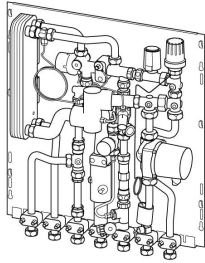

## Uponor Combi Port M-Pro soojussõlm UFH 15 St BP DT MS UL SS ZA

**1093793**

MS – segamiskomplekt ringluspumba, termostaadi ja tagasilöögiklapiga küttekontuurile

### Tehniline informatsioon

Mõõtühik	tk
Pikkus (l)	556 mm
Pikkus (l1)	83 mm
Z-mõõt b	65 mm
Z-mõõt h	107 mm
Z-mõõt h1	35 mm
Z-mõõt w	618 mm
Z-mõõt w1	600 mm

Uponor Eesti OÜ, Uponor Infra OÜ

Osmussaare 8  
13811, Tallinn  
Eesti