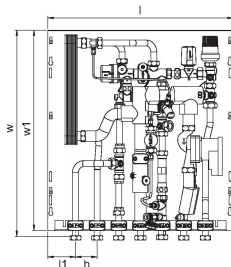

Uponor Combi Port M-Pro soojussõlm UFH 15 St BP DT MS UL SS ZA

1093793

MS – segamiskomplekt ringluspumba, termostaadi ja tagasilöögiklapiga küttekontuurile

Uponor Combi Port M-Pro soojussõlm UFH 15 St BP DT MS UL SS ZA

1093793

Tehniline informatsioon

Mõõtühik	tk
Pikkus (l)	556 mm
Pikkus (l1)	83 mm
Z-mõõt b	65 mm
Z-mõõt h	107 mm
Z-mõõt h1	35 mm
Z-mõõt w	618 mm
Z-mõõt w1	600 mm

Uponor Eesti OÜ, Uponor Infra OÜ

Osmussaare 8
13811, Tallinn
Eesti