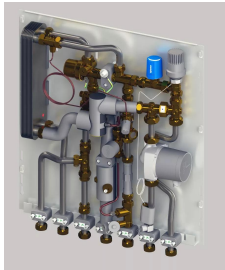

## Uponor Combi Port M-Pro soojussõlm UFH 15 St BP DT MS UL SS ZA

**1093793**

MS – segamiskomplekt ringluspumba, termostaadi ja tagasilöögiklapiga küttekontuurile

## Uponor Combi Port M-Pro soojussõlm UFH 15 St BP DT MS UL SS ZA

1093793