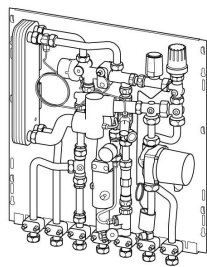

Uponor Combi Port M-Pro soojussõlm UFH 15 St BP DT MS UL SS ZA

1093793

MS – segamiskomplekt ringluspumba, termostaadi ja tagasilöögiklapiga küttekontuurile

Uponor Combi Port M-Pro soojussõlm UFH 15 St BP DT MS UL SS ZA

1093793

Tehniline informatsioon

Mõõtühik	tk
Pikkus (l)	556 mm
Pikkus (l1)	83 mm
Z-mõõt b	65 mm
Z-mõõt h	107 mm
Z-mõõt h1	35 mm
Z-mõõt w	618 mm
Z-mõõt w1	600 mm

Uponor Eesti OÜ, Uponor Infra OÜ

Osmussaare 8
13811, Tallinn
Eesti