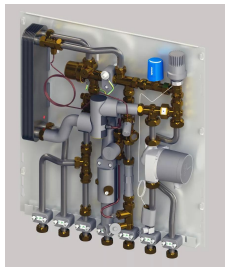

Uponor Combi Port M-Pro soojussõlm UFH 15 St BP DT MS UL SS ZA

1093793

MS – segamiskomplekt ringluspumba, termostaadi ja tagasilöögiklapiga küttekontuurile

Uponor Combi Port M-Pro soojussõlm UFH 15 St BP DT MS UL SS ZA