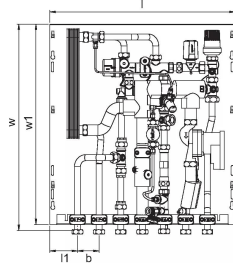

## Uponor Combi Port M-Pro soojussõlm UFH 15 St BP DT MS UL SS ZA

**1093793**

MS – segamiskomplekt ringluspumba, termostaadi ja tagasilöögiklapiga küttekontuurile

### Tehniline informatsioon

Mõõtühik	tk
Pikkus (l)	556 mm
Pikkus (l1)	83 mm
Z-mõõt b	65 mm
Z-mõõt h	107 mm
Z-mõõt h1	35 mm
Z-mõõt w	618 mm
Z-mõõt w1	600 mm

Uponor Eesti OÜ, Uponor Infra OÜ

Osmussaare 8  
13811, Tallinn  
Eesti