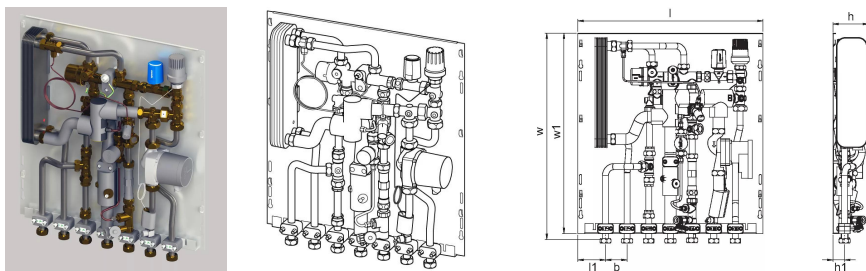

## Uponor Combi Port M-Pro soojussõlm UFH 15 St BP DT MS UL SS ZA

**1093793**

MS – segamiskomplekt ringluspumba, termostaadi ja tagasilöögiklapiga küttekontuurile

## Uponor Combi Port M-Pro soojussõlm UFH 15 St BP DT MS UL SS ZA

1093793

### Tehniline informatsioon

Mõõtühik	tk
Pikkus (l)	556 mm
Pikkus (l1)	83 mm
Z-mõõt b	65 mm
Z-mõõt h	107 mm
Z-mõõt h1	35 mm
Z-mõõt w	618 mm
Z-mõõt w1	600 mm

Uponor Eesti OÜ, Uponor Infra OÜ

Osmussaare 8  
13811, Tallinn  
Eesti