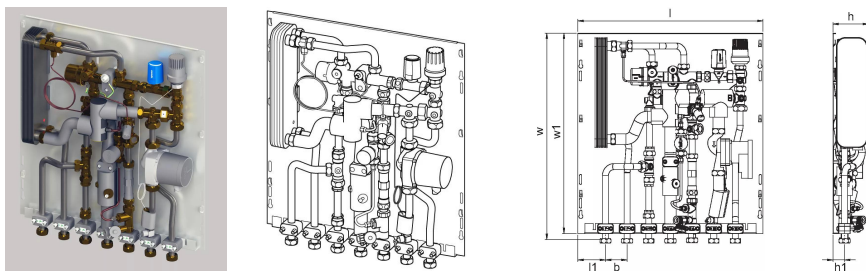

Uponor Combi Port M-Pro soojussõlm UFH 15 St BP DT MS UL SS ZA

1093793

MS – segamiskomplekt ringluspumba, termostaadi ja tagasilöögiklapiga küttekontuurile

Uponor Combi Port M-Pro soojussõlm UFH 15 St BP DT MS UL SS ZA

1093793

Tehniline informatsioon

Mõõtühik	tk
Pikkus (l)	556 mm
Pikkus (l1)	83 mm
Z-mõõt b	65 mm
Z-mõõt h	107 mm
Z-mõõt h1	35 mm
Z-mõõt w	618 mm
Z-mõõt w1	600 mm

Uponor Eesti OÜ, Uponor Infra OÜ

Osmussaare 8
13811, Tallinn
Eesti