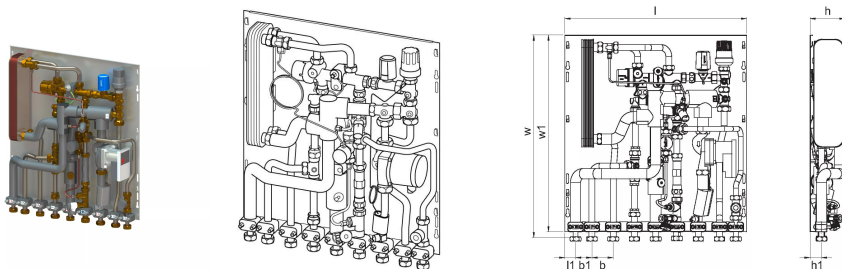

## Uponor Combi Port M-Pro soojussõlm UFH 15 CB BP DT MS UL SS ZA 2C

**1093786**

MS – segamiskomplekt ringluspumba, termostaadi ja tagasilöögiklapiga küttekontuurile

## Uponor Combi Port M-Pro soojussõlm UFH 15 CB BP DT MS UL SS ZA 2C 1093786

### Tehniline informatsioon

Mõõtühik	tk
Pikkus (l)	556 mm
Pikkus (l1)	33 mm
Z-mõõt b	65 mm
Z-mõõt b1	50 mm
Z-mõõt h	107 mm
Z-mõõt h1	35 mm
Z-mõõt w	618 mm
Z-mõõt w1	600 mm

Uponor Eesti OÜ, Uponor Infra OÜ