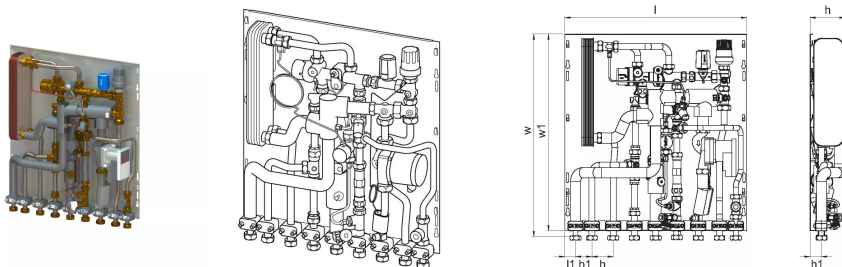

## Uponor Combi Port M-Pro soojussõlm UFH 15 CB BP DT MS UL SS ZA 2C

**1093786**

MS – segamiskomplekt ringluspumba, termostaadi ja tagasilöögiklapiga küttekontuurile

## Uponor Combi Port M-Pro soojussõlm UFH 15 CB BP DT MS UL SS ZA 2C 1093786

### Tehniline informatsioon

Mõõtühik	tk
Pikkus (l)	556 mm
Pikkus (l1)	33 mm
Z-mõõt b	65 mm
Z-mõõt b1	50 mm
Z-mõõt h	107 mm
Z-mõõt h1	35 mm
Z-mõõt w	618 mm
Z-mõõt w1	600 mm

Uponor Eesti OÜ, Uponor Infra OÜ