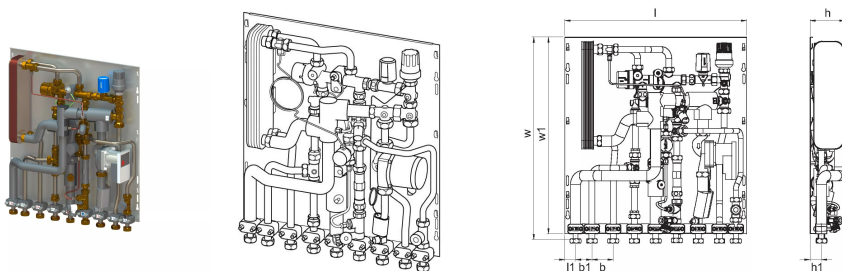

Uponor Combi Port M-Pro soojussõlm UFH 15 CB BP DT MS UL SS ZA 2C

1093786

MS – segamiskomplekt ringluspumba, termostaadi ja tagasilöögiklapiga küttekontuurile

Uponor Combi Port M-Pro soojussõlm UFH 15 CB BP DT MS UL SS ZA 2C 1093786

Tehniline informatsioon

Mõõtühik	tk
Pikkus (l)	556 mm
Pikkus (l1)	33 mm
Z-mõõt b	65 mm
Z-mõõt b1	50 mm
Z-mõõt h	107 mm
Z-mõõt h1	35 mm
Z-mõõt w	618 mm
Z-mõõt w1	600 mm

Uponor Eesti OÜ, Uponor Infra OÜ

Osmussaare 8
13811, Tallinn
Eesti