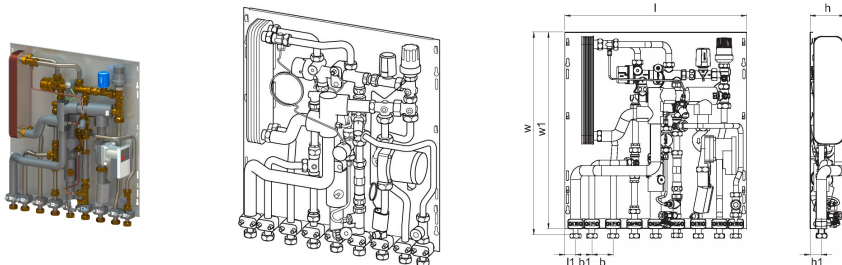

Uponor Combi Port M-Pro soojussõlm UFH 15 CB BP DT MS UL SS ZA 2C

1093786

MS – segamiskomplekt ringluspumba, termostaadi ja tagasilöögiklapiga küttekontuurile

Uponor Combi Port M-Pro soojussõlm UFH 15 CB BP DT MS UL SS ZA 2C 1093786

Tehniline informatsioon

Mõõtühik	tk
Pikkus (l)	556 mm
Pikkus (l1)	33 mm
Z-mõõt b	65 mm
Z-mõõt b1	50 mm
Z-mõõt h	107 mm
Z-mõõt h1	35 mm
Z-mõõt w	618 mm
Z-mõõt w1	600 mm

Uponor Eesti OÜ, Uponor Infra OÜ

Osmussaare 8
13811, Tallinn
Eesti