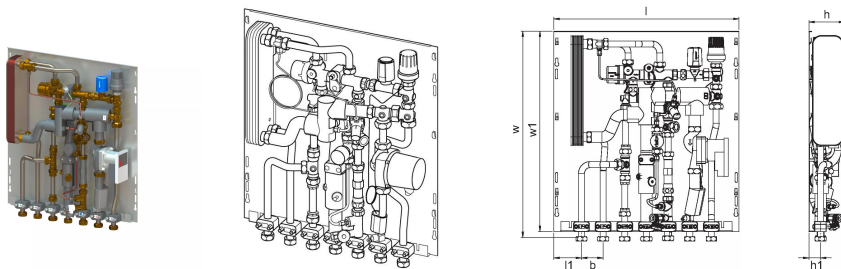

## Uponor Combi Port M-Pro soojussõlm UFH 15 CB BP DT MS UL SS ZA

1093785

MS – segamiskomplekt ringluspumba, termostaadi ja tagasilöögiklapiga küttekontuurile

## Uponor Combi Port M-Pro soojussõlm UFH 15 CB BP DT MS UL SS ZA

1093785

### Tehniline informatsioon

Mõõtühik	tk
Pikkus (l)	556 mm
Pikkus (l1)	83 mm
Z-mõõt b	65 mm
Z-mõõt h	107 mm
Z-mõõt h1	35 mm
Z-mõõt w	618 mm
Z-mõõt w1	600 mm

Uponor Eesti OÜ, Uponor Infra OÜ

Osmussaare 8  
13811, Tallinn  
Eesti