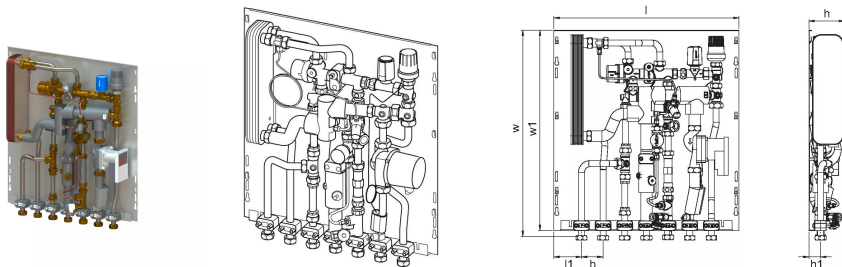

## Uponor Combi Port M-Pro soojussõlm UFH 15 CB BP DT MS UL SS ZA

1093785

MS – segamiskomplekt ringluspumba, termostaadi ja tagasilöögiklapiga küttekontuurile

## Uponor Combi Port M-Pro soojussõlm UFH 15 CB BP DT MS UL SS ZA

1093785

### Tehniline informatsioon

Mõõtühik	tk
Pikkus (l)	556 mm
Pikkus (l1)	83 mm
Z-mõõt b	65 mm
Z-mõõt h	107 mm
Z-mõõt h1	35 mm
Z-mõõt w	618 mm
Z-mõõt w1	600 mm

Uponor Eesti OÜ, Uponor Infra OÜ

Osmussaare 8  
13811, Tallinn  
Eesti