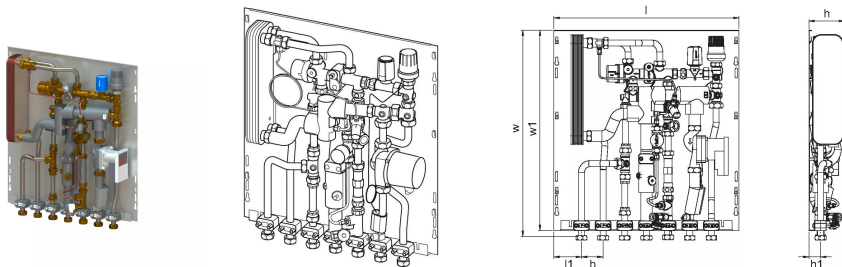

Uponor Combi Port M-Pro soojussõlm UFH 15 CB BP DT MS UL SS ZA

1093785

MS – segamiskomplekt ringluspumba, termostaadi ja tagasilöögiklapiga küttekontuurile

Uponor Combi Port M-Pro soojussõlm UFH 15 CB BP DT MS UL SS ZA

1093785

Tehniline informatsioon

Mõõtühik	tk
Pikkus (l)	556 mm
Pikkus (l1)	83 mm
Z-mõõt b	65 mm
Z-mõõt h	107 mm
Z-mõõt h1	35 mm
Z-mõõt w	618 mm
Z-mõõt w1	600 mm

Uponor Eesti OÜ, Uponor Infra OÜ

Osmussaare 8
13811, Tallinn
Eesti