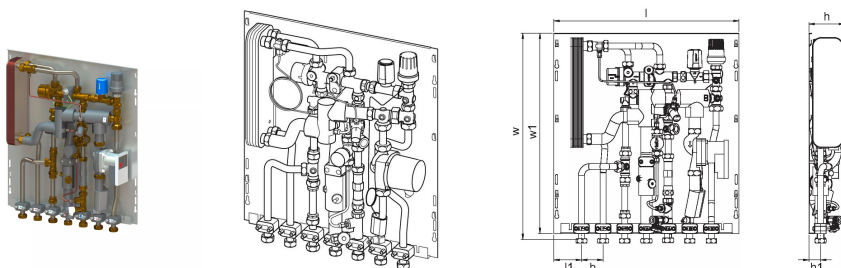

Uponor Combi Port M-Pro soojussõlm UFH 15 CB BP DT MS UL SS ZA

1093785

MS – segamiskomplekt ringluspumba, termostaadi ja tagasilöögiklapiga küttekontuurile

Uponor Combi Port M-Pro soojussõlm UFH 15 CB BP DT MS UL SS ZA

1093785

Tehniline informatsioon

Mõõtühik	tk
Pikkus (l)	556 mm
Pikkus (l1)	83 mm
Z-mõõt b	65 mm
Z-mõõt h	107 mm
Z-mõõt h1	35 mm
Z-mõõt w	618 mm
Z-mõõt w1	600 mm

Uponor Eesti OÜ, Uponor Infra OÜ

Osmussaare 8
13811, Tallinn
Eesti