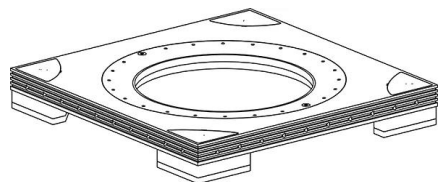

TRAPI PAIGALDUSPLAAT 300

1093106

TRAPI PAIGALDUSPLAAT 300

1093106

Tehniline informatsioon

Mõõtühik

tk

Uponor Eesti OÜ, Uponor Infra
OÜ