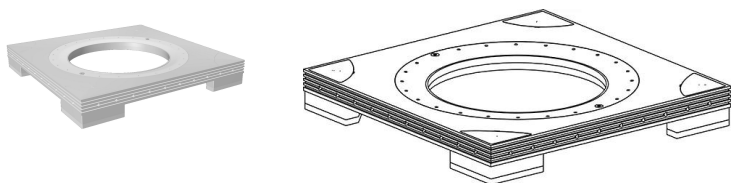

TRAPI PAIGALDUSPLAAT 300

1093106

TRAPI PAIGALDUSPLAAT 300

1093106

Tehniline informatsioon

Mõõtühik

tk

Uponor Eesti OÜ, Uponor Infra
OÜ