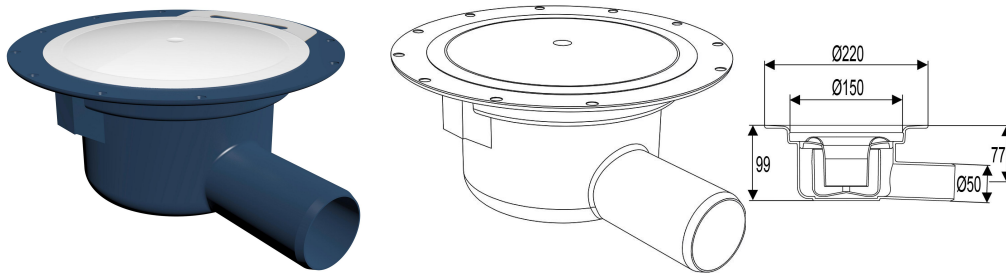

MADAL HORISONTAALTRAPP 50

1093058

MADAL HORISONTAALTRAPP 50

1093058

Tehniline informatsioon

Mõõtühik

tk

Uponor Eesti OÜ, Uponor Infra OÜ