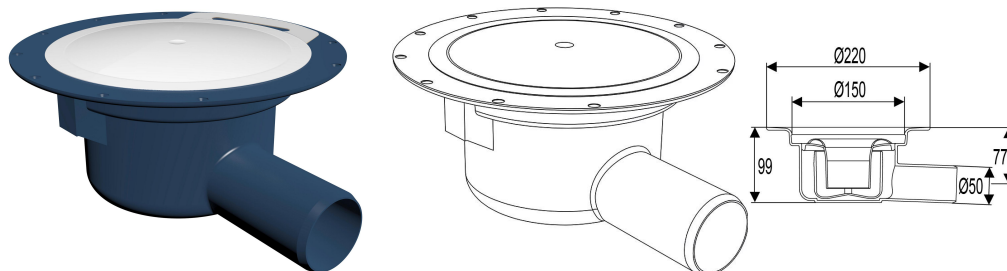

MADAL HORISONTAALTRAPP 50

1093058

MADAL HORISONTAALTRAPP 50

1093058

Tehniline informatsioon

Mõõtühik

tk

Uponor Eesti OÜ, Uponor Infra OÜ