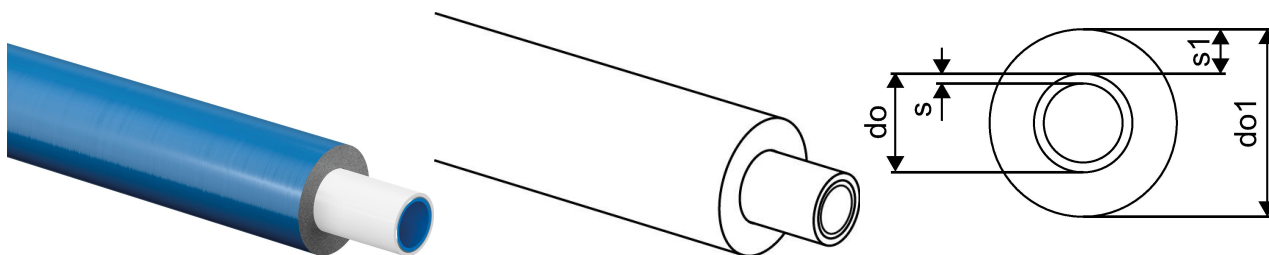

## Uponor Uni Pipe PLUS valge isoleeritud S6 WLS 040 25x2,5 red 50m

1091715

- Isolatsiooni paksus 6 mm
- Soojusjuhtivus  $\lambda=0,040$  W/m\*k

## Uponor Uni Pipe PLUS valge isoleeritud S6 WLS 040 25x2,5 red 50m 1091715