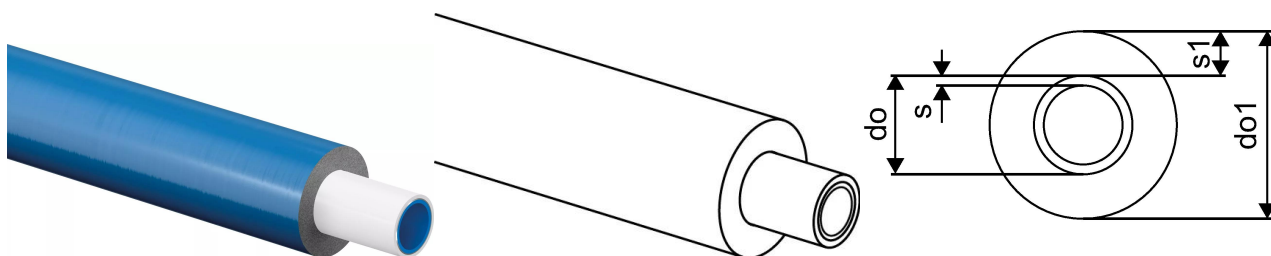

Uponor Uni Pipe PLUS valge isoleeritud S6 WLS 040 20x2,25 red 75m

1091714

- Isolatsiooni paksus 6 mm
- Soojusjuhtivus $\lambda=0,040 \text{ W/m}\cdot\text{k}$

Uponor Uni Pipe PLUS valge isoleeritud S6 WLS 040 20x2,25 red 75m 1091714