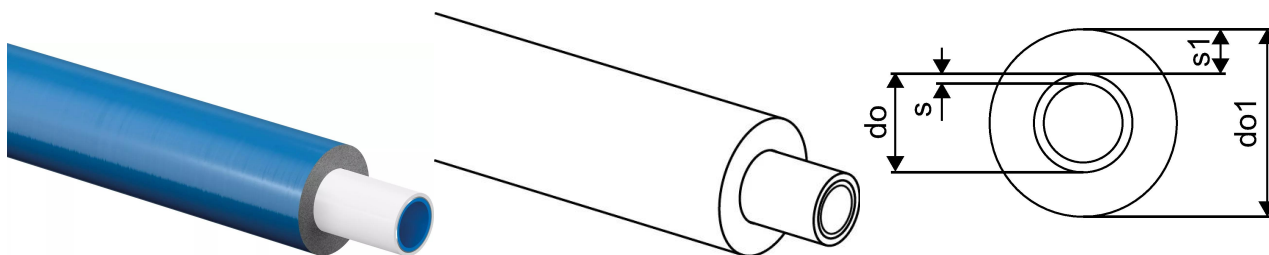

Uponor Uni Pipe PLUS valge isoleeritud S6 WLS 040 20x2,25 red 75m

1091714

- Isolatsiooni paksus 6 mm
- Soojusjuhtivus $\lambda=0,040 \text{ W/m}\cdot\text{k}$

Uponor Uni Pipe PLUS valge isoleeritud S6 WLS 040 20x2,25 red 75m 1091714